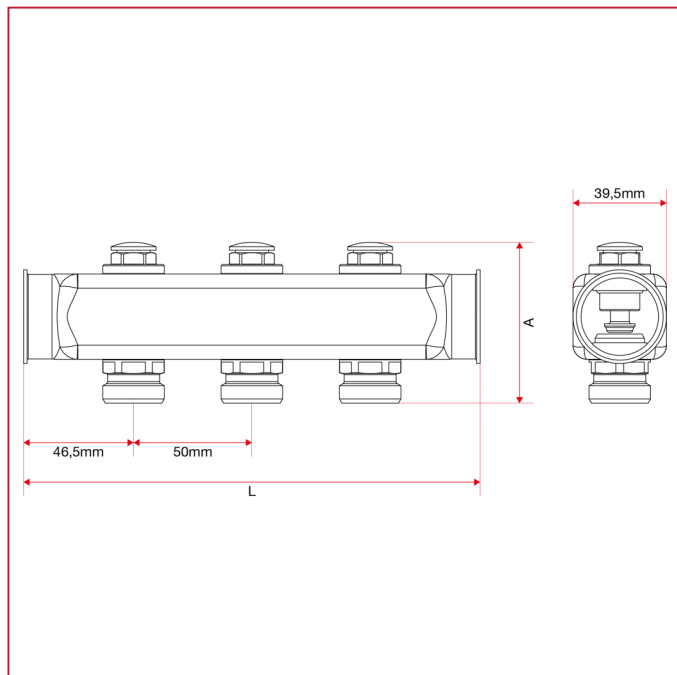

УКОМПЛЕКТОВАННЫЙ КОЛЛЕКТОРЫ, Н/Ж СТАЛЬ

927 Коллектор с запорными клапанами

ГАБАРИТНЫЕ РАЗМЕРЫ

| | 1"x3/4"x 2 | 1"x3/4"x 3 | 1"x3/4"x 4 | 1"x3/4"x 5 | 1"x3/4"x 6 | 1"x3/4"x 7 | 1"x3/4"x 8 | 1"x3/4"x 9 | 1"x3/4"x 10 | 1"x3/4"x 11 | 1"x3/4"x 12 | 1"x3/4"x 13 |
|------------------------|---------------|---------------|---------------|---------------|---------------|---------------|---------------|---------------|----------------|----------------|----------------|----------------|
| A | 68 | 68 | 68 | 68 | 68 | 68 | 68 | 68 | 68 | 68 | 68 | 68 |
| L | 143 | 193 | 243 | 293 | 343 | 393 | 443 | 493 | 543 | 593 | 643 | 693 |
| Kg/cm ² bar | 10 | 10 | 10 | 10 | 10 | 10 | 10 | 10 | 10 | 10 | 10 | 10 |
| LBS - psi | 145 | 145 | 145 | 145 | 145 | 145 | 145 | 145 | 145 | 145 | 145 | 145 |