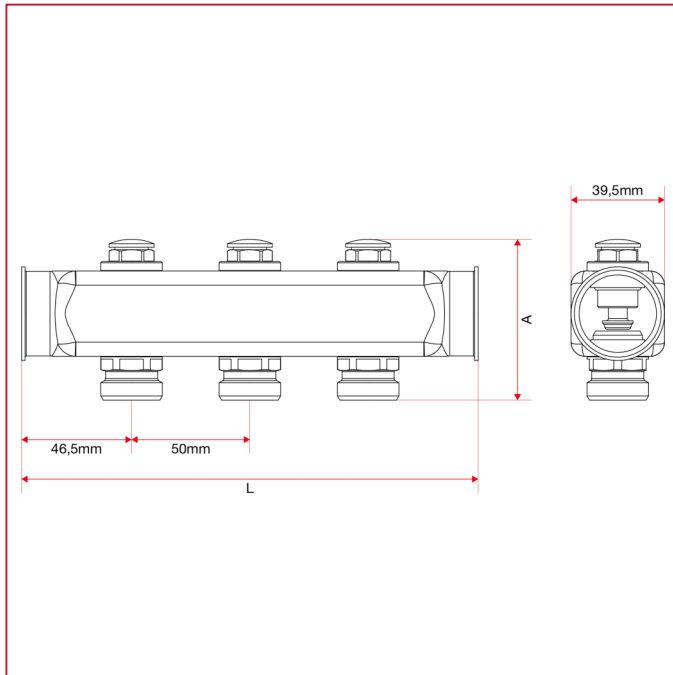

## 927 Collettore singolo con detentori

### INGOMBRI

	1"x3/4"x 2	1"x3/4"x 3	1"x3/4"x 4	1"x3/4"x 5	1"x3/4"x 6	1"x3/4"x 7	1"x3/4"x 8	1"x3/4"x 9	1"x3/4"x 10	1"x3/4"x 11	1"x3/4"x 12	1"x3/4"x 13
A	68	68	68	68	68	68	68	68	68	68	68	68
L	143	193	243	293	343	393	443	493	543	593	643	693
Kg/cm <sup>2</sup> bar	10	10	10	10	10	10	10	10	10	10	10	10
LBS - psi	145	145	145	145	145	145	145	145	145	145	145	145