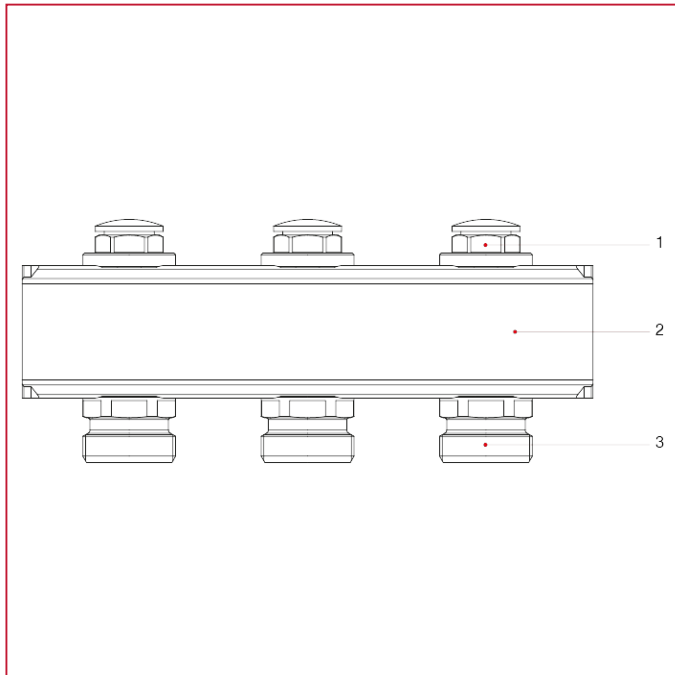

预组装式黄铜镀镍分水器和

925 带锁闭阀的分水器杆

材料

位置	产品说明	N.	材料
1	锁闭阀	2-13	黄铜 CW614N
2	分水器	1	黄铜 CW603N M-S
3	外牙/外牙接头	2-13	黄铜 CW614N