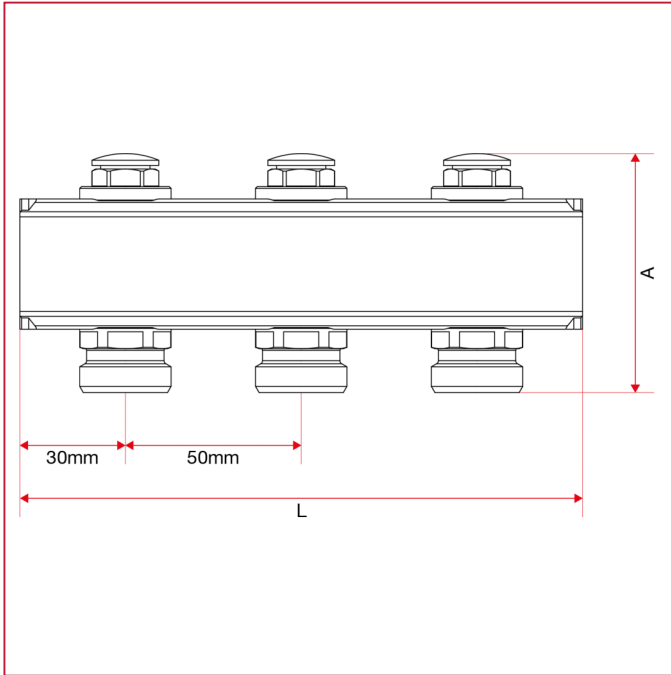

预组装式黄铜镀镍分水器

925 带锁闭阀的分水器杆

总尺寸

	1"x3/4"x2	1"x3/4"x3	1"x3/4"x4	1"x3/4"x5	1"x3/4"x6	1"x3/4"x7	1"x3/4"x8	1"x3/4"x9	1"x3/4"x10	1"x3/4"x11	1"x3/4"x12	1"x3/4"x13
A	68	68	68	68	68	68	68	68	68	68	68	68
L	110	160	210	260	310	360	410	460	510	560	610	660
Kg/cm2 bar	10	10	10	10	10	10	10	10	10	10	10	10
LBS - psi	145	145	145	145	145	145	145	145	145	145	145	145