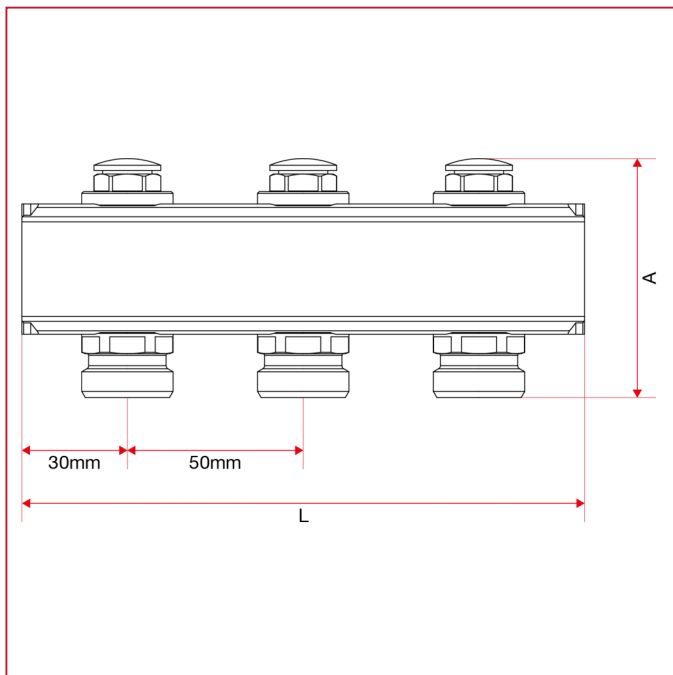

УКОМПЛЕКТОВАННЫЕ КОЛЛЕКТОРЫ, НИКЕЛИРОВАННАЯ ЛАТУНЬ

925 Коллектор с запорными клапанами

ГАБАРИТНЫЕ РАЗМЕРЫ

	1"x3/4"x 2	1"x3/4"x 3	1"x3/4"x 4	1"x3/4"x 5	1"x3/4"x 6	1"x3/4"x 7	1"x3/4"x 8	1"x3/4"x 9	1"x3/4"x 10	1"x3/4"x 11	1"x3/4"x 12	1"x3/4"x 13
A	68	68	68	68	68	68	68	68	68	68	68	68
L	110	160	210	260	310	360	410	460	510	560	610	660
Kg/cm ² bar	10	10	10	10	10	10	10	10	10	10	10	10
LBS - psi	145	145	145	145	145	145	145	145	145	145	145	145