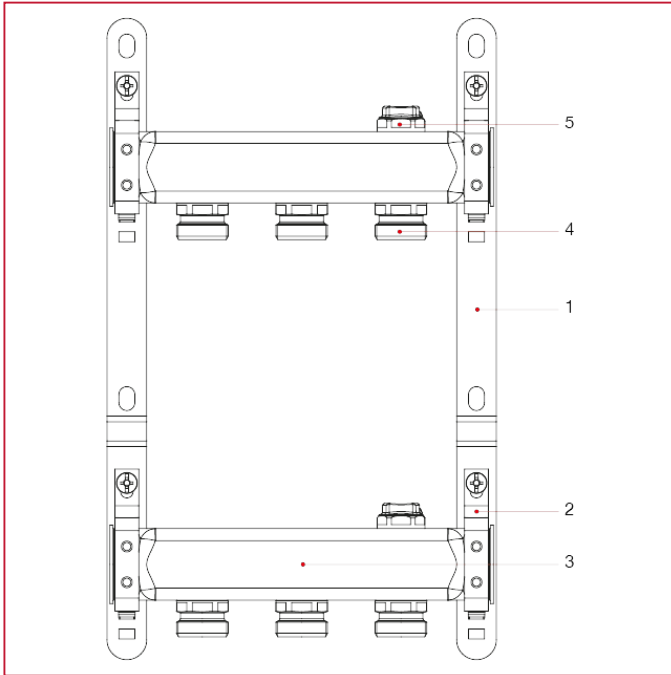

# 预组装式不锈钢分水器

## 922MO 带排气阀的预组装式分水器

### 材料

位置	产品说明	N.	材料
1	钢安装支架	2	钢 P11
2	安装环	4	钢 P11
3	不锈钢分水器	2	不锈钢 AISI 304L
4	外牙接头	6-26	黄铜镀镍 CW614N
5	可调排气阀	2	黄铜镀镍 CW614N