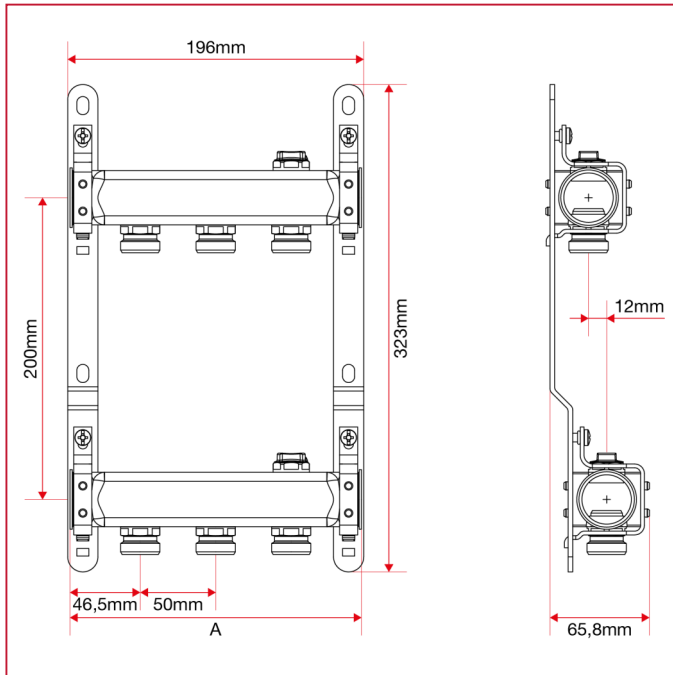

预组装式不锈钢分水器

922MO 带排气阀的预组装式分水器

总尺寸

| | 1"x3/4"x2 | 1"x3/4"x3 | 1"x3/4"x4 | 1"x3/4"x5 | 1"x3/4"x6 | 1"x3/4"x7 | 1"x3/4"x8 | 1"x3/4"x9 | 1"x3/4"x10 | 1"x3/4"x11 | 1"x3/4"x12 |
|------------------------|-----------|-----------|-----------|-----------|-----------|-----------|-----------|-----------|------------|------------|------------|
| A | 143 | 193 | 243 | 293 | 343 | 393 | 443 | 493 | 543 | 593 | 643 |
| Kg/cm ² bar | 10 | 10 | 10 | 10 | 10 | 10 | 10 | 10 | 10 | 10 | 10 |
| LBS - psi | 145 | 145 | 145 | 145 | 145 | 145 | 145 | 145 | 145 | 145 | 145 |