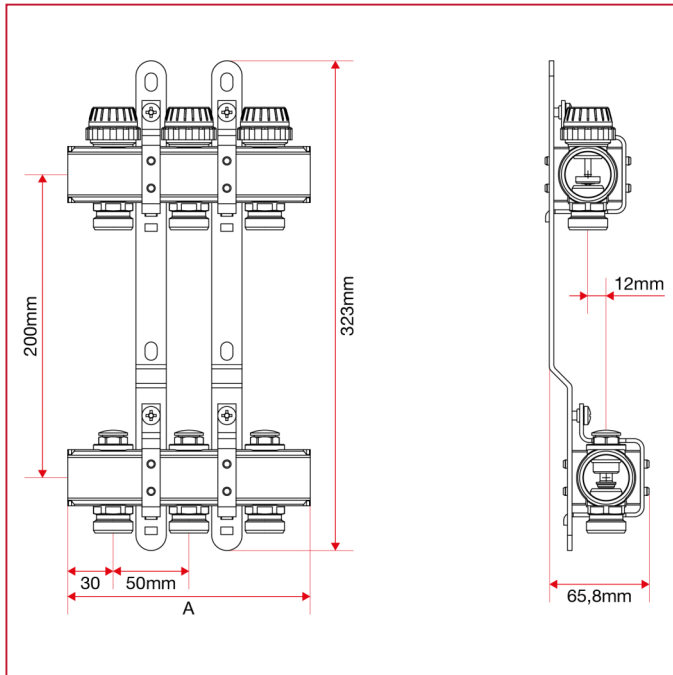

## 920C Укомплектованный коллектор с запорными клапанами

### ГАБАРИТНЫЕ РАЗМЕРЫ

	1"x3/4"x 2	1"x3/4"x 3	1"x3/4"x 4	1"x3/4"x 5	1"x3/4"x 6	1"x3/4"x 7	1"x3/4"x 8	1"x3/4"x 9	1"x3/4"x 10	1"x3/4"x 11	1"x3/4"x 12	1"x3/4"x 13
A	110	160	210	260	310	360	410	460	510	560	610	660
Kg/cm <sup>2</sup> bar	10	10	10	10	10	10	10	10	10	10	10	10
LBS - psi	145	145	145	145	145	145	145	145	145	145	145	145