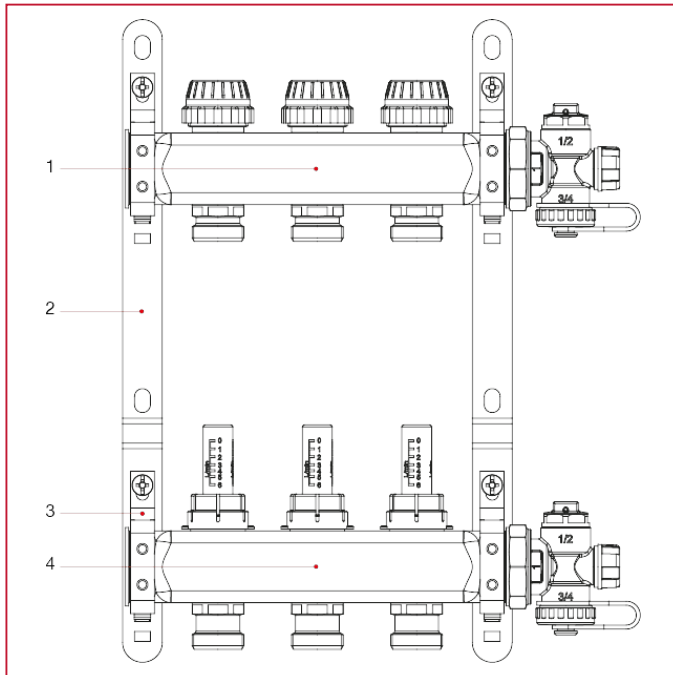

预组装式不锈钢分水器

918C 带流量计、排气阀及泄水阀的预组装式分水器

材料

位置	产品说明	N.	材料
1	带关闭阀的不锈钢分水器杆	1	不锈钢 AISI 304L
2	钢安装支架	2	钢 P11
3	安装环	4	钢 P11
4	带流量计的不锈钢分水器杆	1	不锈钢 AISI 304L