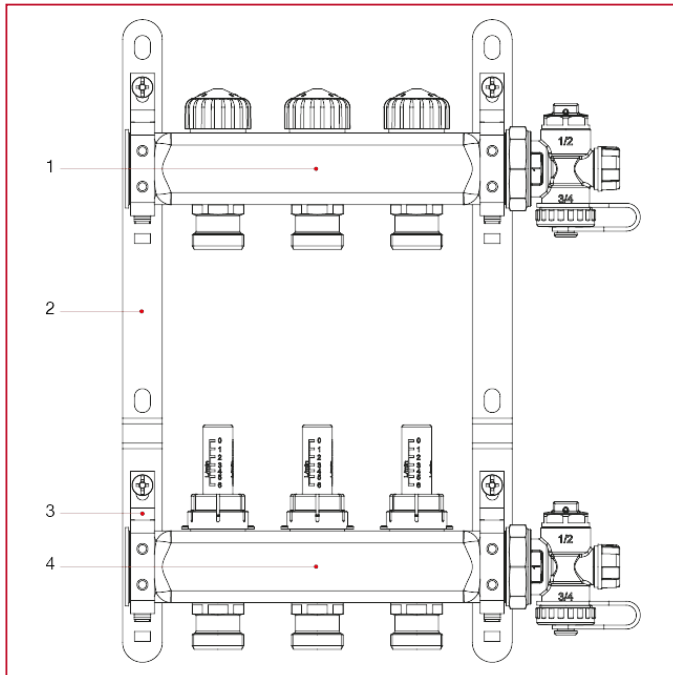

预组装式不锈钢分水器

918CB 带流量计、排气阀及泄水阀的预组装式分水器-自动流量控制

材料

位置	产品说明	N.	材料
1	带平衡控制杆的不锈钢分水器杆	1	不锈钢 AISI 304L
2	钢安装支架	2	钢 P11
3	安装环	4	钢 P11
4	带流量计的不锈钢分水器杆	1	不锈钢 AISI 304L