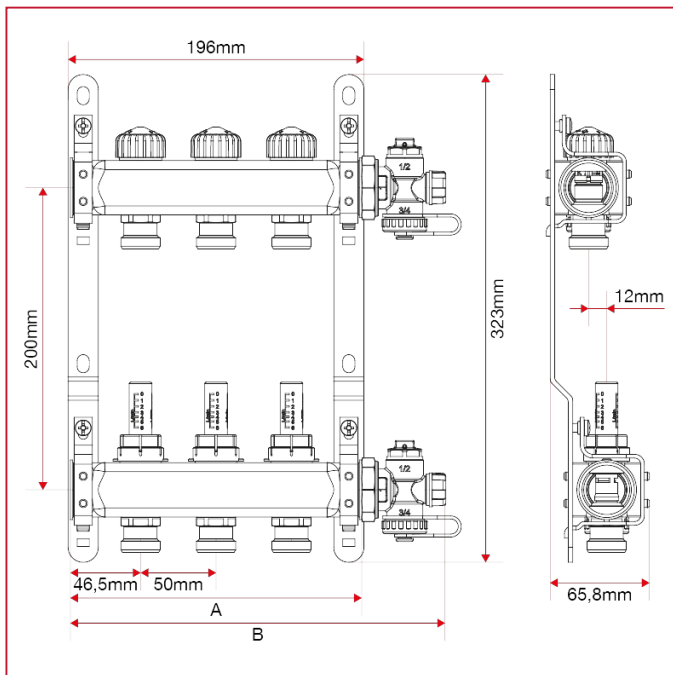

# COLLECTEURS PRÉMONTÉS EN ACIER INOXYDABLE

**918CB** Collecteur pré-monté avec débitmètres, vidange et purge, contrôle automatique du débit

## DIMENSIONS

	1"x3/4"x 2	1"x3/4"x 3	1"x3/4"x 4	1"x3/4"x 5	1"x3/4"x 6	1"x3/4"x 7	1"x3/4"x 8	1"x3/4"x 9	1"x3/4"x 10	1"x3/4"x 11	1"x3/4"x 12	1"x3/4"x 13
<b>A</b>	143	193	243	293	343	393	443	493	543	593	643	693
<b>B</b>	199	249	299	349	399	449	499	549	599	649	699	749
<b>Kg/cm<sup>2</sup> bar</b>	6	6	6	6	6	6	6	6	6	6	6	6
<b>LBS - psi</b>	87	87	87	87	87	87	87	87	87	87	87	87