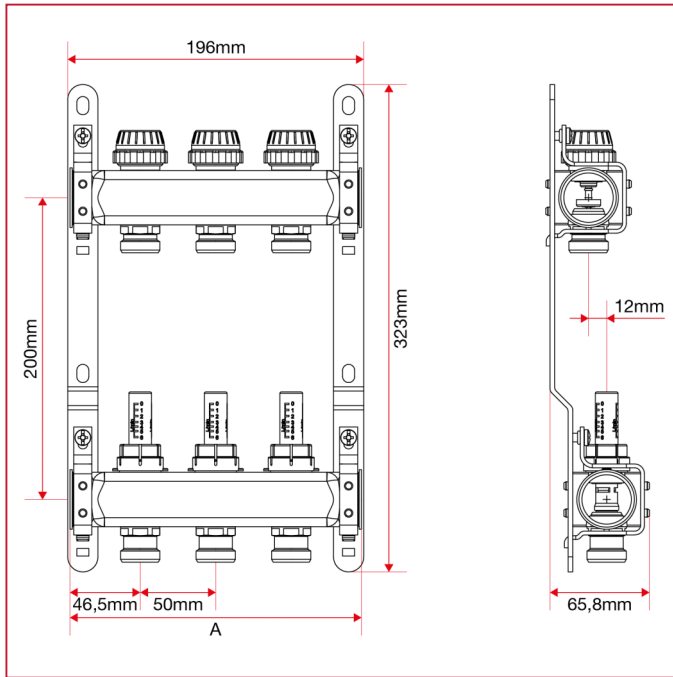

# 预组装式不锈钢分水器

## 917C 带流量计的预组装式分水器

### 总尺寸

	1"x3/4"x2	1"x3/4"x3	1"x3/4"x4	1"x3/4"x5	1"x3/4"x6	1"x3/4"x7	1"x3/4"x8	1"x3/4"x9	1"x3/4"x10	1"x3/4"x11	1"x3/4"x12	1"x3/4"x13
<b>A</b>	143	193	243	293	343	393	443	493	543	593	643	693
<b>Kg/cm<sup>2</sup> bar</b>	6	6	6	6	6	6	6	6	6	6	6	6
<b>LBS - psi</b>	87	87	87	87	87	87	87	87	87	87	87	87