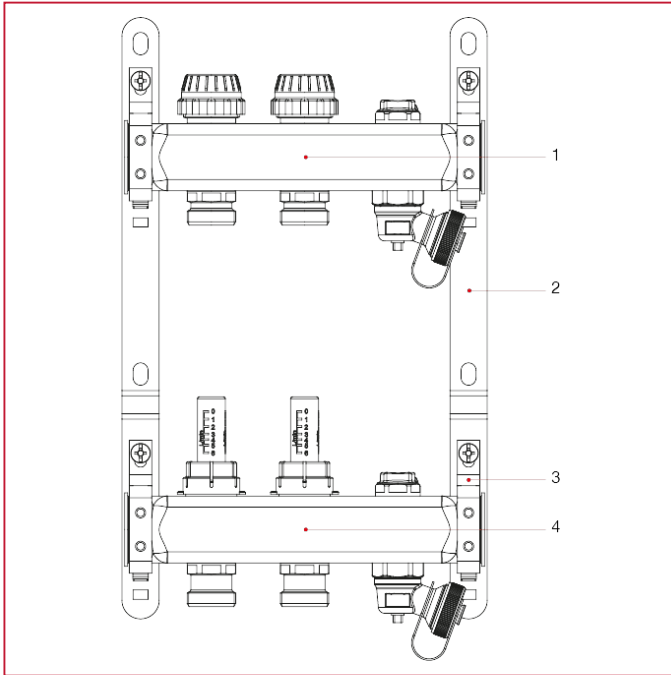

预组装式不锈钢分水器

917CDE 带流量计、排气阀及泄水阀的预组装式分水器

材料

位置	产品说明	N.	材料
1	带关闭阀的不锈钢分水器杆	1	不锈钢 AISI 304L
2	钢安装支架	2	钢 P11
3	安装环	4	钢 P11
4	带流量计的不锈钢分水器杆	1	不锈钢 AISI 304L