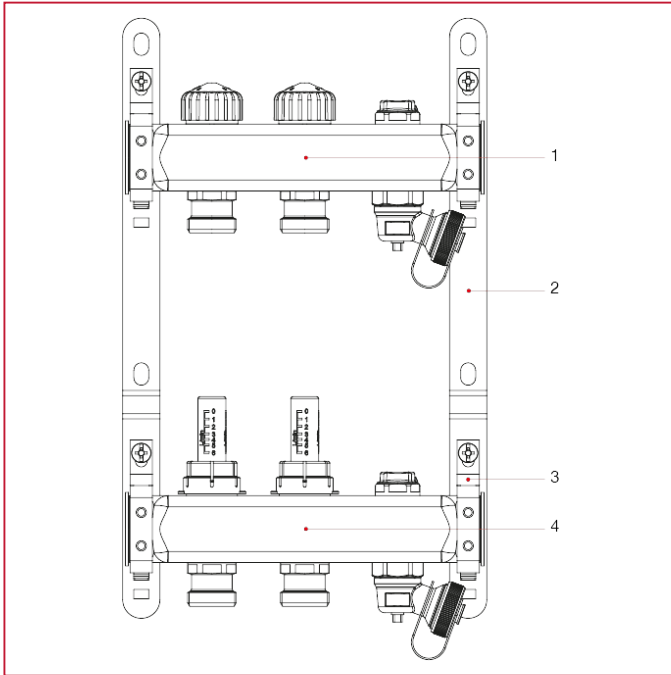

预组装式不锈钢分水器

917CDEB 带流量计、排气阀及泄水阀的预组装式分水器-自动流量控制

材料

位置	产品说明	N.	材料
1	带平衡控制杆的不锈钢分水器杆	1	不锈钢 AISI 304L
2	钢安装支架	2	钢 P11
3	安装环	4	钢 P11
4	带流量计的不锈钢分水器杆	1	不锈钢 AISI 304L