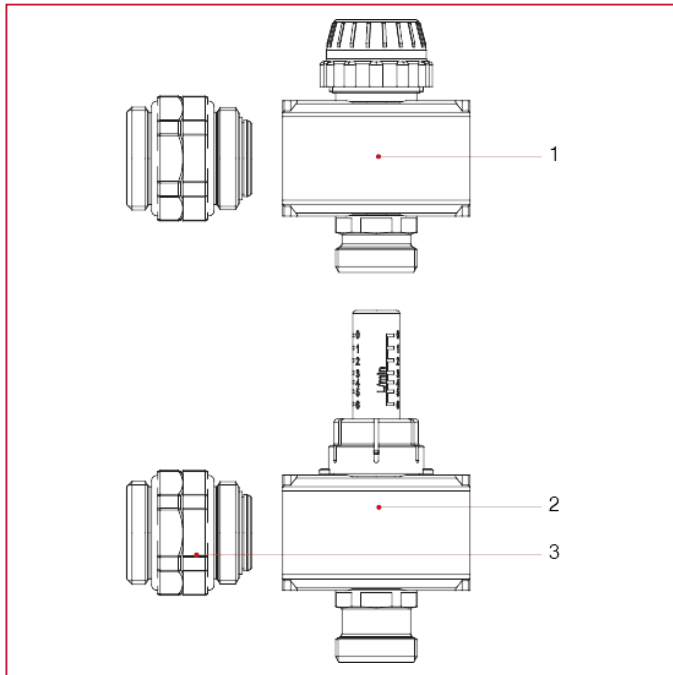

ACCESORIOS PARA COLECTORES

915CK Kit cable de extensión para colectores

MATERIALES

| POS. | DESCRIPCIÓN | N. | MATERIAL |
|------|--|----|----------------------------|
| 1 | Colector simple con válvulas de interceptación | 1 | Latón niquelado CW603N M-S |
| 2 | Colector simple con medidor de flujo | 1 | Latón niquelado CW603N M-S |
| 3 | Niple giratorio | 2 | Latón niquelado CW617N |