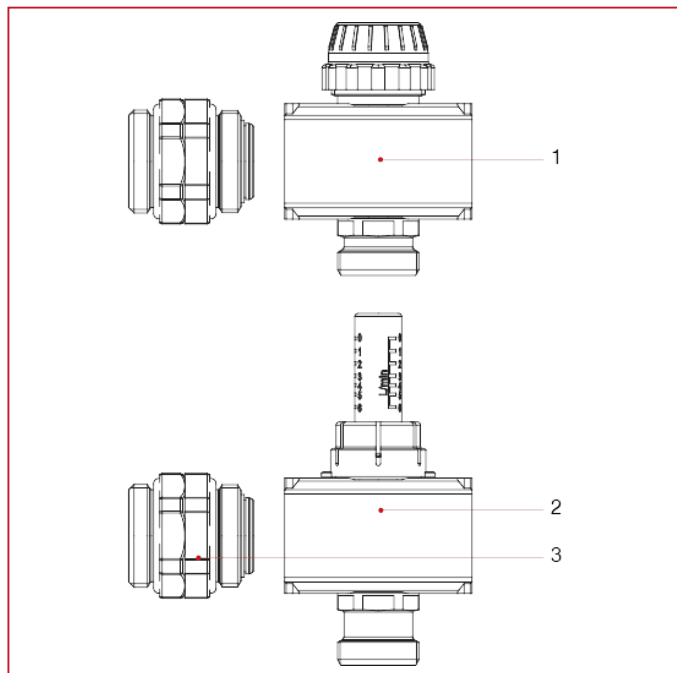

ACCESSORI PER COLLETTORI

915CK Kit prolunga per collettori

MATERIALI

POS.	DESCRIZIONE	N.	MATERIALE
1	Collettore singolo con valvole di intercettazione	1	Ottone nichelato CW603N M-S
2	Collettore singolo con flussimetro	1	Ottone nichelato CW603N M-S
3	Nipplo girevole	2	Ottone nichelato CW617N