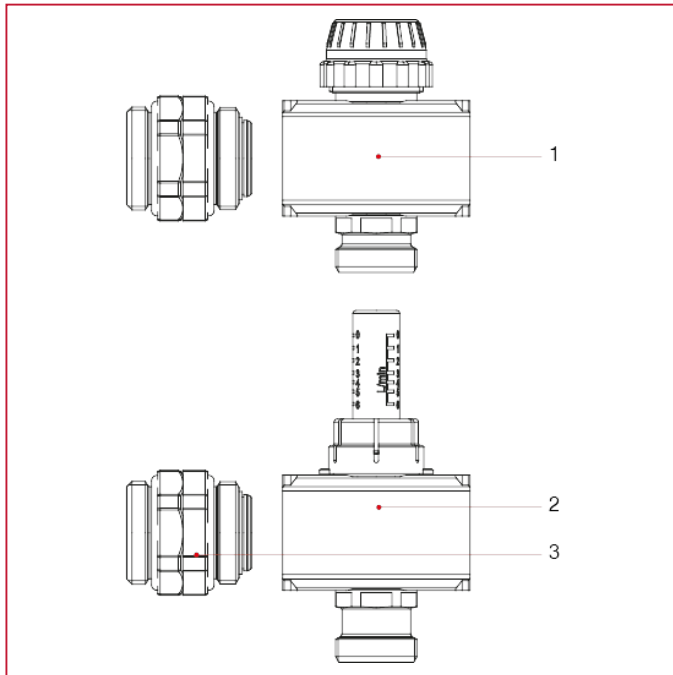

ACCESORIOS PARA COLECTORES

915CK Kit cable de extensión para colectores

MATERIALES

POS.	DESCRIPCIÓN	N.	MATERIAL
1	Colector simple con válvulas de interceptación	1	Latón niquelado CW603N M-S
2	Colector simple con medidor de flujo	1	Latón niquelado CW603N M-S
3	Niple giratorio	2	Latón niquelado CW617N