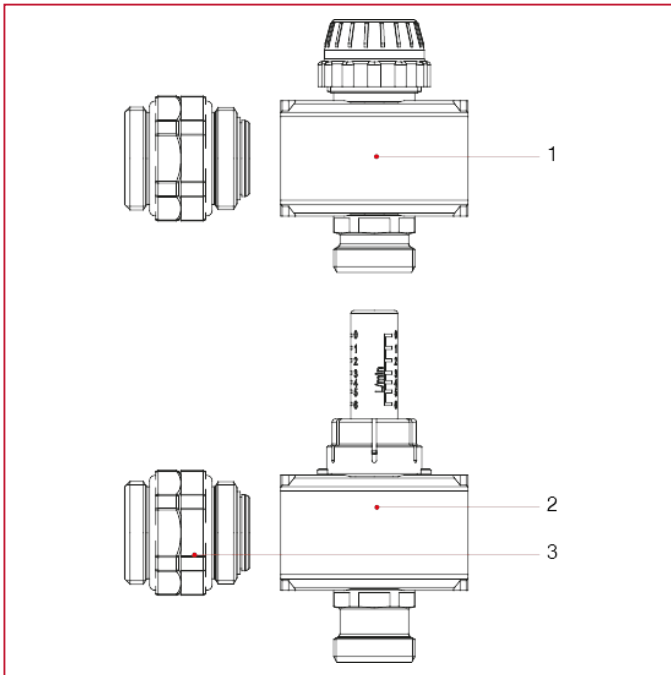

## 915CK Verlängerungs-Set für Verteiler

### WERKSTOFFE

NUM.	BESCHREIBUNG	Qt	MATERIALIEN
1	Einzelverteiler mit Absperrventilen	1	Vernickeltes Messing CW603N M-S
2	Einzelverteiler mit Durchflussmesser	1	Vernickeltes Messing CW603N M-S
3	Drehnippel	2	Vernickeltes Messing CW617N