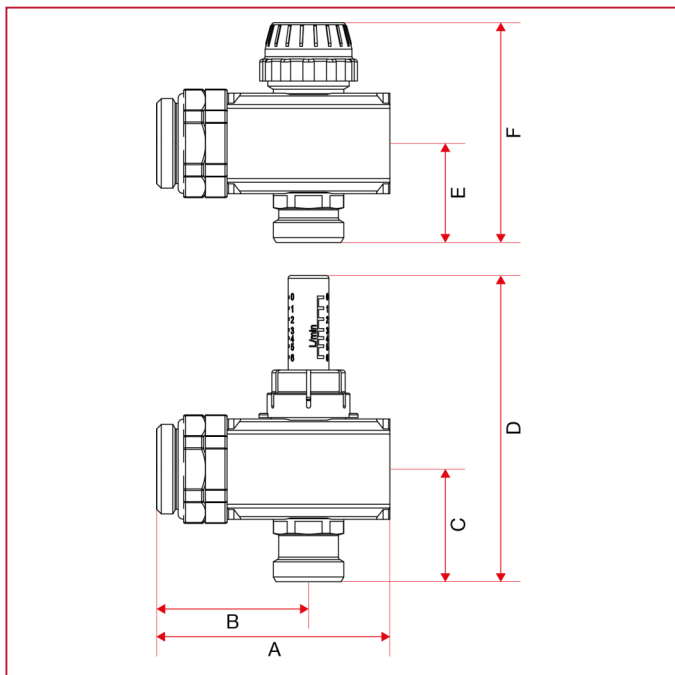

ACCESSORI PER COLLETTORI

915CK Kit prolunga per collettori

INGOMBRI

	1"X3/4"X 1"
A	86
B	56
C	41,5
D	113
E	36,5
F	81
Kg/cm2 bar	6
LBS - psi	87