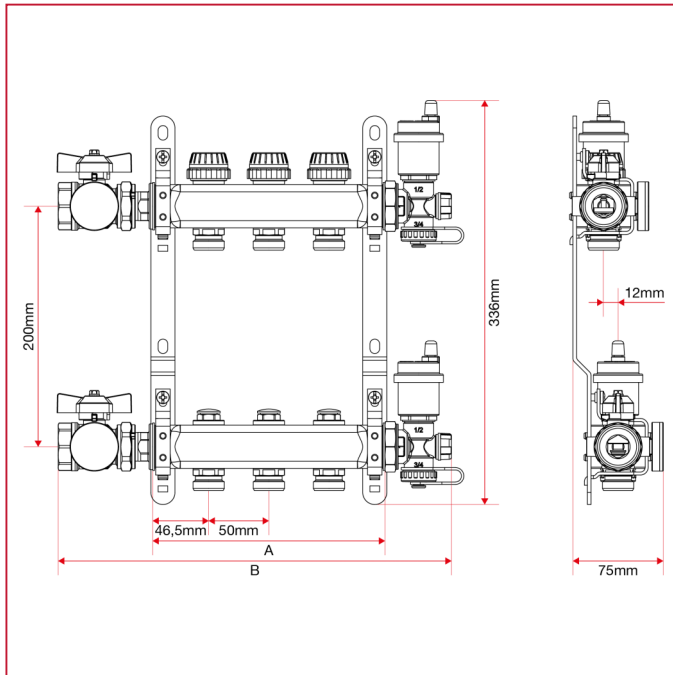

## ГАБАРИТНЫЕ РАЗМЕРЫ

	1"x3/4"x 2	1"x3/4"x 3	1"x3/4"x 4	1"x3/4"x 5	1"x3/4"x 6	1"x3/4"x 7	1"x3/4"x 8	1"x3/4"x 9	1"x3/4"x 10	1"x3/4"x 11	1"x3/4"x 12	1"x3/4"x 13
<b>A</b>	143	193	243	293	343	393	443	493	543	593	643	693
<b>B</b>	277	327	377	427	477	527	577	627	677	727	777	827
<b>Kg/cm<sup>2</sup> bar</b>	10	10	10	10	10	10	10	10	10	10	10	10
<b>LBS - psi</b>	145	145	145	145	145	145	145	145	145	145	145	145