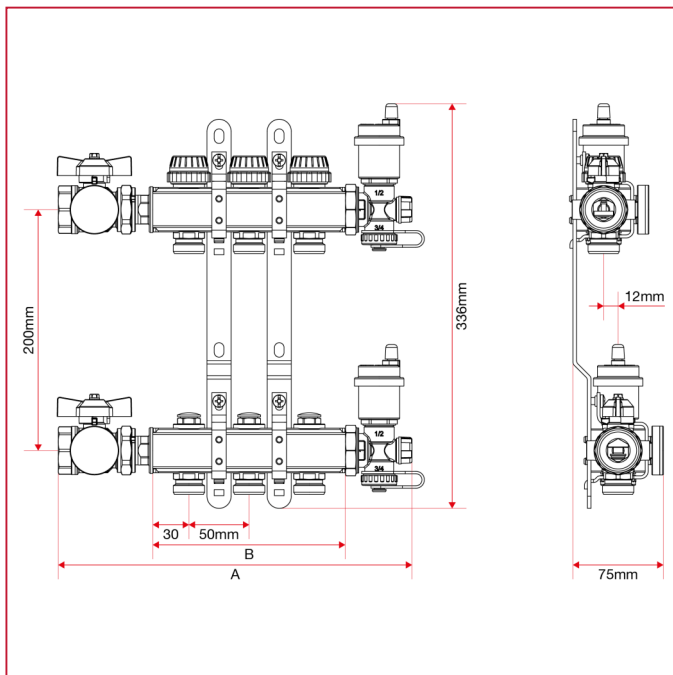

## ГАБАРИТНЫЕ РАЗМЕРЫ

	1"x3/4"x 2	1"x3/4"x 3	1"x3/4"x 4	1"x3/4"x 5	1"x3/4"x 6	1"x3/4"x 7	1"x3/4"x 8	1"x3/4"x 9	1"x3/4"x 10	1"x3/4"x 11	1"x3/4"x 12	1"x3/4"x 13
A	244	294	344	394	444	494	544	594	644	694	744	794
B	110	160	210	260	310	360	410	460	510	560	610	660
Kg/cm <sup>2</sup> bar	10	10	10	10	10	10	10	10	10	10	10	10
LBS - psi	145	145	145	145	145	145	145	145	145	145	145	145