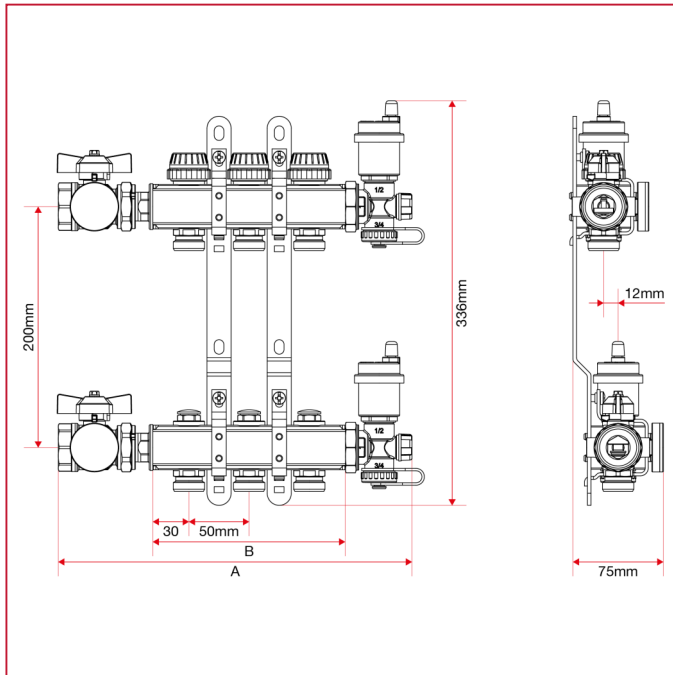

## 910C Collecteur pré-monté complet sans débitmètres

### DIMENSIONS

	1"x3/4"x 2	1"x3/4"x 3	1"x3/4"x 4	1"x3/4"x 5	1"x3/4"x 6	1"x3/4"x 7	1"x3/4"x 8	1"x3/4"x 9	1"x3/4"x 10	1"x3/4"x 11	1"x3/4"x 12	1"x3/4"x 13
<b>A</b>	244	294	344	394	444	494	544	594	644	694	744	794
<b>B</b>	110	160	210	260	310	360	410	460	510	560	610	660
<b>Kg/cm<sup>2</sup> bar</b>	10	10	10	10	10	10	10	10	10	10	10	10
<b>LBS - psi</b>	145	145	145	145	145	145	145	145	145	145	145	145