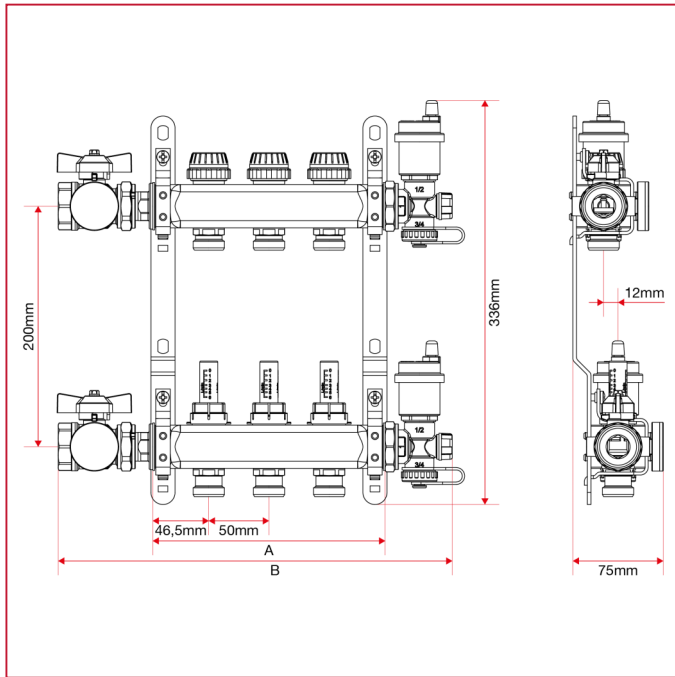

预组装式不锈钢分水器

907C 全套带流量计的预组装式分水器

总尺寸

	1"x3/4"x2	1"x3/4"x3	1"x3/4"x4	1"x3/4"x5	1"x3/4"x6	1"x3/4"x7	1"x3/4"x8	1"x3/4"x9	1"x3/4"x10	1"x3/4"x11	1"x3/4"x12	1"x3/4"x13
A	143	193	243	293	343	393	443	493	543	593	643	693
B	277	327	377	427	477	527	577	627	677	727	777	827
Kg/cm² bar	6	6	6	6	6	6	6	6	6	6	6	6
LBS - psi	87	87	87	87	87	87	87	87	87	87	87	87