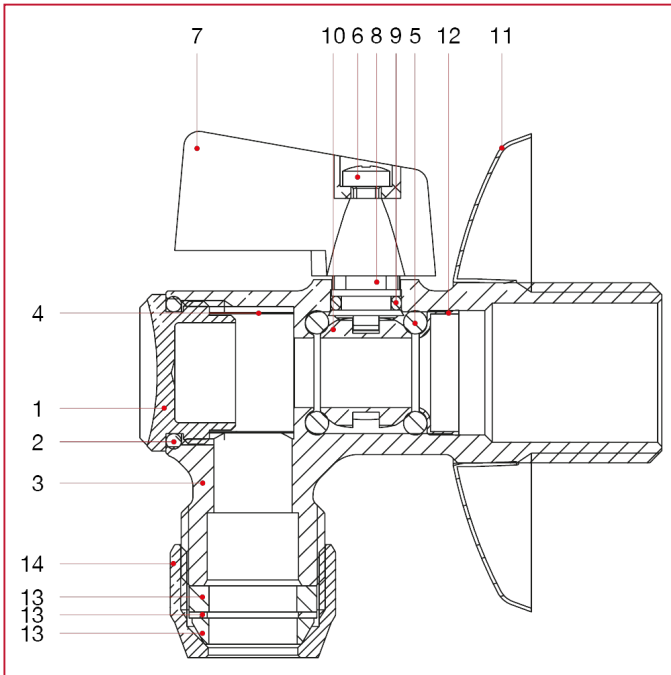

内嵌式阀门和供水阀

906 带过滤网的球型供水阀

材料

位置	产品说明	N.	材料
1	盖	1	黄铜镀铬 CW617N
2	O 型圈	1	NBR
3	主体	1	黄铜镀铬 CW617N
4	过滤器	1	不锈钢 AISI 304
5	O 型圈	2	NBR
6	螺丝	1	镀锌钢
7	手柄	1	Zama
8	阀杆	1	黄铜 CW617N
9	O 型圈	1	NBR
10	阀球	1	黄铜镀铬 CW617N
11	盖板	1	不锈钢 AISI 430
12	耐压环	1	黄铜 CW508L
13	铜管道适配器配件	1	-
14	螺母	1	黄铜镀铬 CW617N