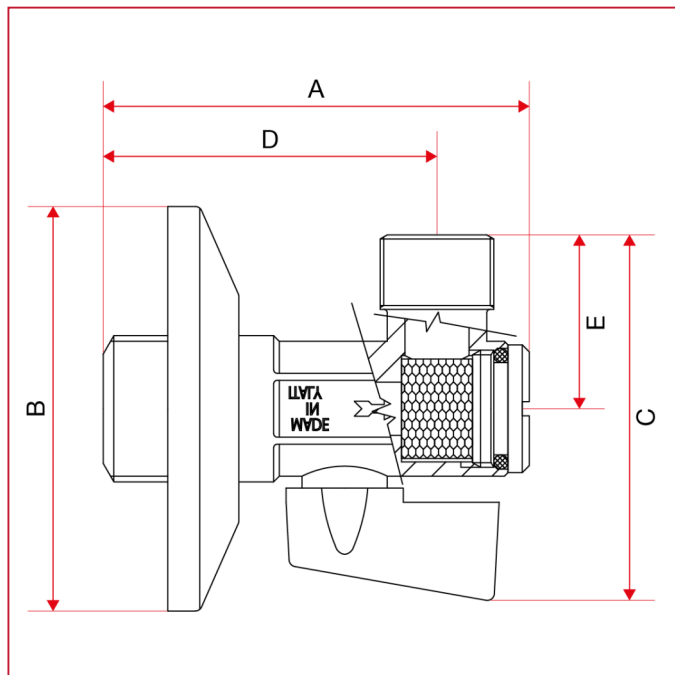

### 906SD Grifo bajo el lavabo de esfera con filtro sin tuerca

#### Dimensiones totales

	1/2"
A	60
B	55
C	60,5
D	47
E	32,8
LBS - psi	116