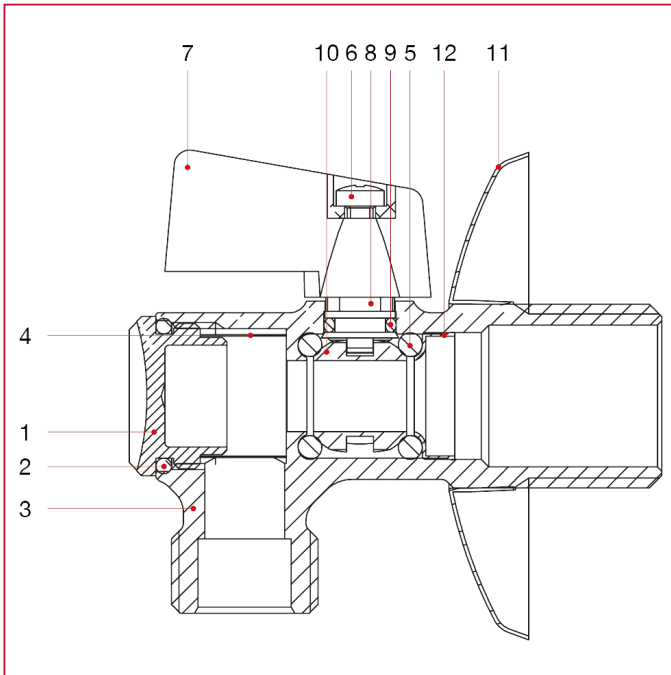

内嵌式阀门和供水阀

906SD 带过滤网不带螺母的球型供水阀

材料

位置	产品说明	N.	材料
1	盖	1	黄铜镀铬 CW617N
2	O 型圈	1	NBR
3	主体	1	黄铜镀铬 CW617N
4	过滤器	1	不锈钢 AISI 304
5	O 型圈	2	NBR
6	螺丝	1	镀锌钢
7	手柄	1	Zama
8	阀杆	1	黄铜 CW617N
9	O 型圈	1	NBR
10	阀球	1	黄铜镀铬 CW617N
11	盖板	1	不锈钢 AISI 430