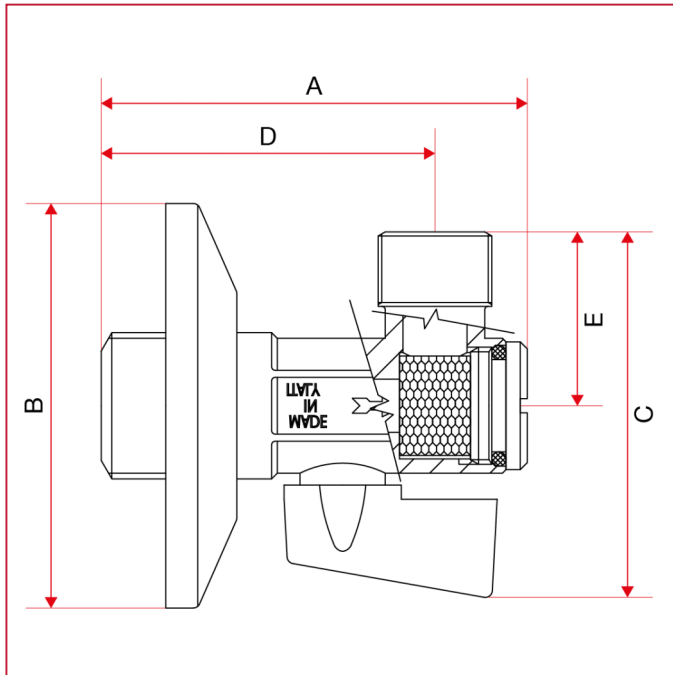

内嵌式阀门和供水阀

906SD 带过滤网不带螺母的球型供水阀

总尺寸

	1/2"
A	60
B	55
C	60,5
D	47
E	32,8
LBS - psi	116