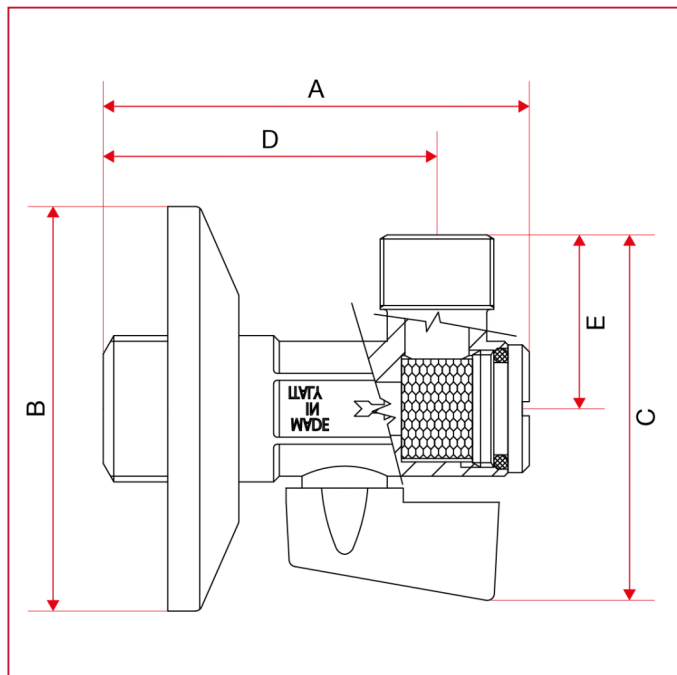

RUBINETTI AD INCASSO E SOTTOLAVABO

906SD Rubinetto sottolavabo a sfera con filtro senza dado

INGOMBRI

	1/2"
A	60
B	55
C	60,5
D	47
E	32,8
LBS - psi	116