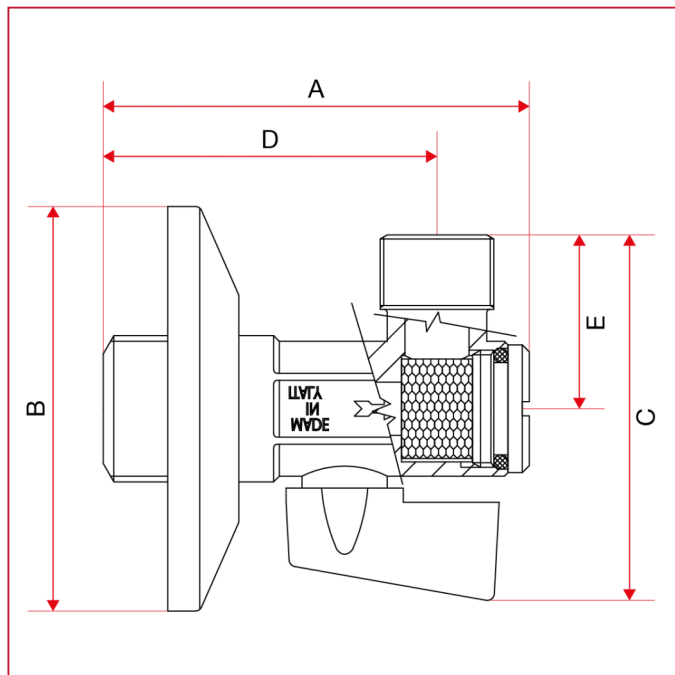

GRIFOS EMPOTRABLES Y BAJO EL LAVABO

906SD Grifo bajo el lavabo de esfera con filtro sin tuerca

Dimensiones totales

	1/2"
A	60
B	55
C	60,5
D	47
E	32,8
LBS - psi	116