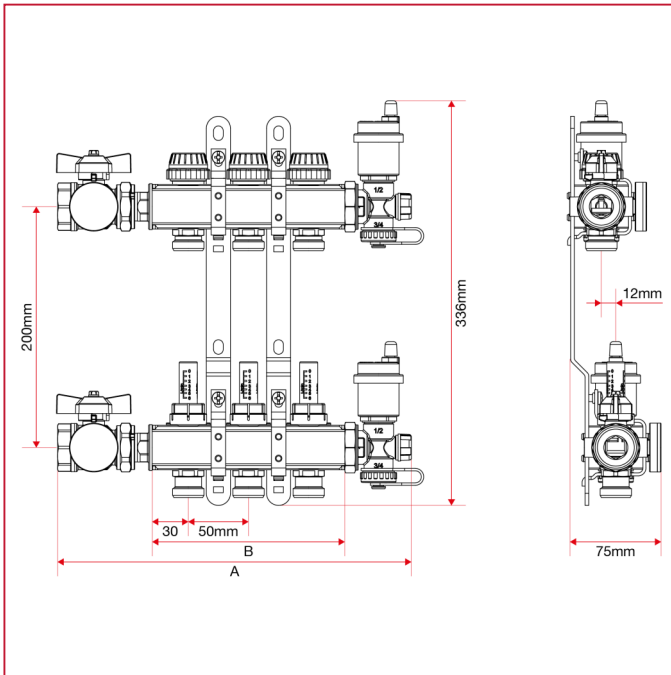

## 905C Полностью укомплектованный коллектор с расходомерами

### ГАБАРИТНЫЕ РАЗМЕРЫ

	1"x3/4"x 2	1"x3/4"x 3	1"x3/4"x 4	1"x3/4"x 5	1"x3/4"x 6	1"x3/4"x 7	1"x3/4"x 8	1"x3/4"x 9	1"x3/4"x 10	1"x3/4"x 11	1"x3/4"x 12	1"x3/4"x 13
<b>A</b>	244	294	344	394	444	494	544	594	644	694	744	794
<b>B</b>	110	160	210	260	310	360	410	460	510	560	610	660
<b>Kg/cm<sup>2</sup> bar</b>	6	6	6	6	6	6	6	6	6	6	6	6
<b>LBS - psi</b>	87	87	87	87	87	87	87	87	87	87	87	87