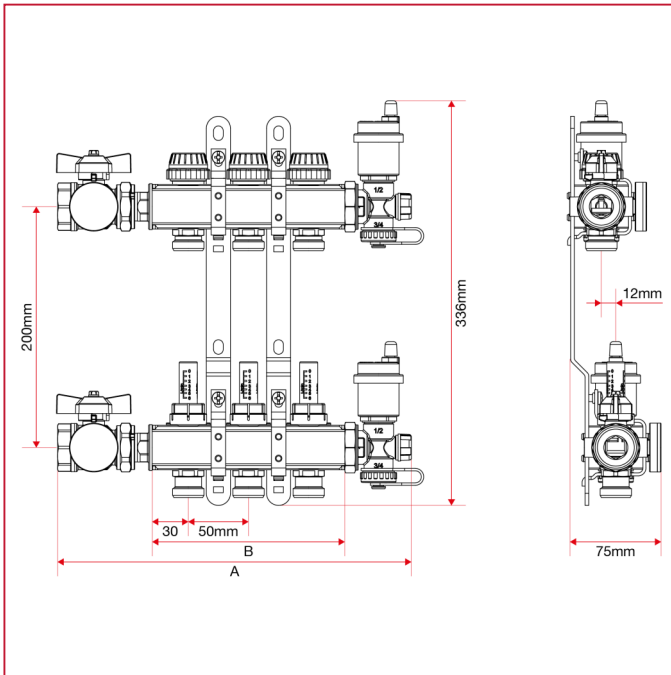

COLECTORES PREMONTADOS LATÓN NIQUELADO

905C Colector premontado completo, con caudalímetros

Dimensiones totales

	1"x3/4"x 2	1"x3/4"x 3	1"x3/4"x 4	1"x3/4"x 5	1"x3/4"x 6	1"x3/4"x 7	1"x3/4"x 8	1"x3/4"x 9	1"x3/4"x 10	1"x3/4"x 11	1"x3/4"x 12	1"x3/4"x 13
A	244	294	344	394	444	494	544	594	644	694	744	794
B	110	160	210	260	310	360	410	460	510	560	610	660
Kg/cm ² bar	6	6	6	6	6	6	6	6	6	6	6	6
LBS - psi	87	87	87	87	87	87	87	87	87	87	87	87