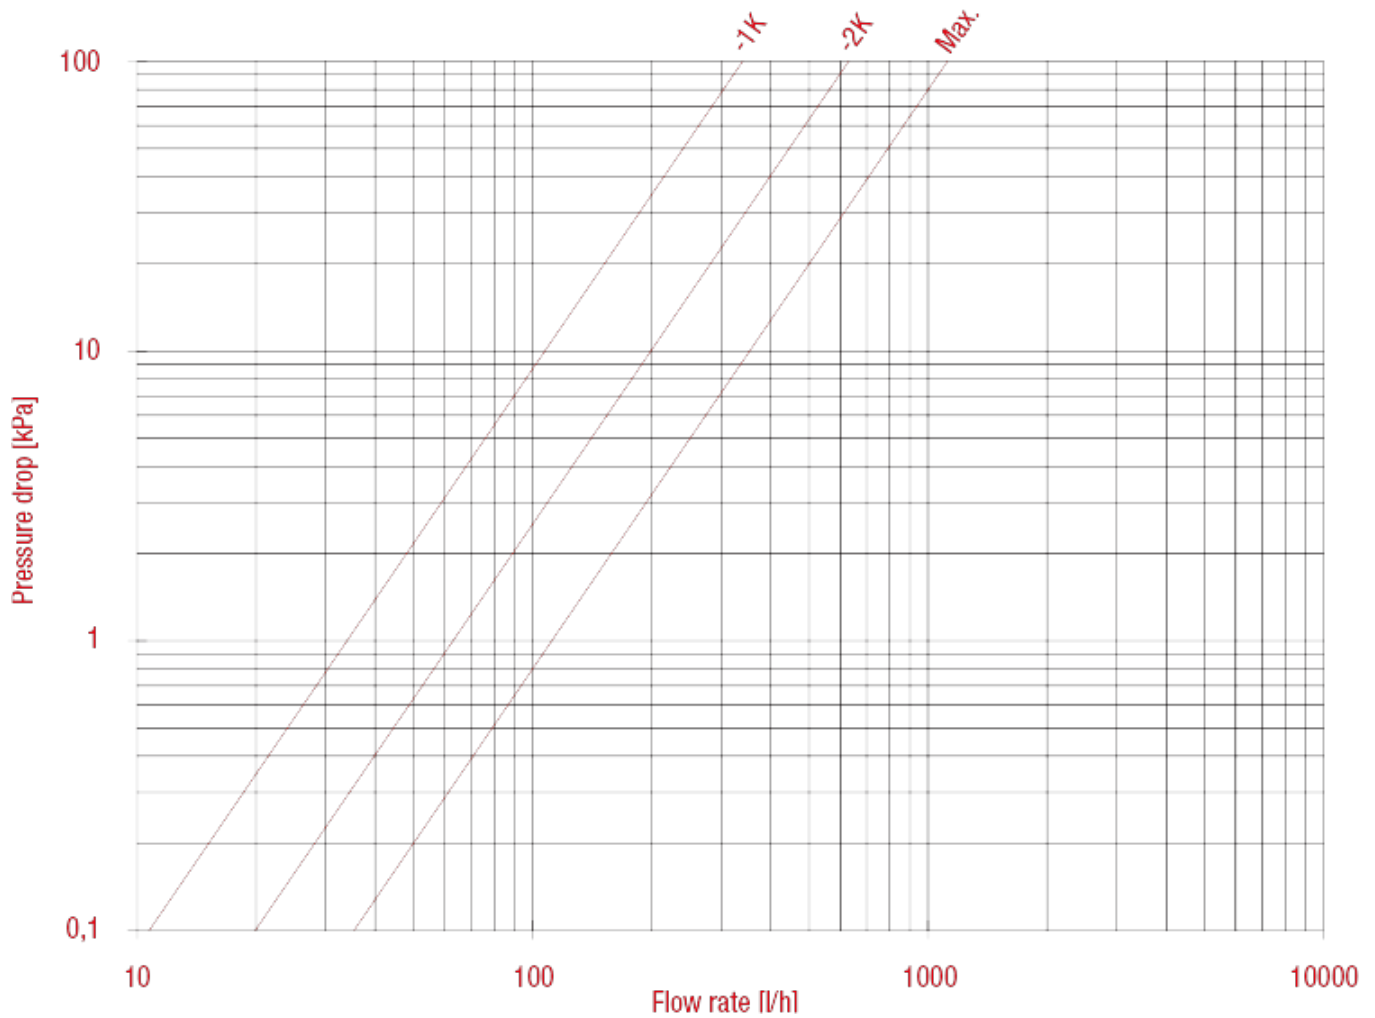

ТЕРМОСТАТИЧЕСКИЕ И ЗАПОРНЫЕ КЛАПАНЫ

895V Прямой термоклапан с рукояткой, НР

ГРАФИК ПОТЕРЬ НАГРУЗКИ (с водой), размер 3/8"

KV	3/8"	1/2"
		1K:0,34;2K:0,63;МАКС.:1,12

ТЕРМОСТАТИЧЕСКИЕ И ЗАПОРНЫЕ КЛАПАНЫ

ГРАФИК ПОТЕРЬ НАГРУЗКИ (с водой), размер 1/2"

KV	3/8"	1/2"
	1K:0,34;2K:0,63;МАКС.:1,12	1K:0,34;2K:0,63;МАКС.:1,32