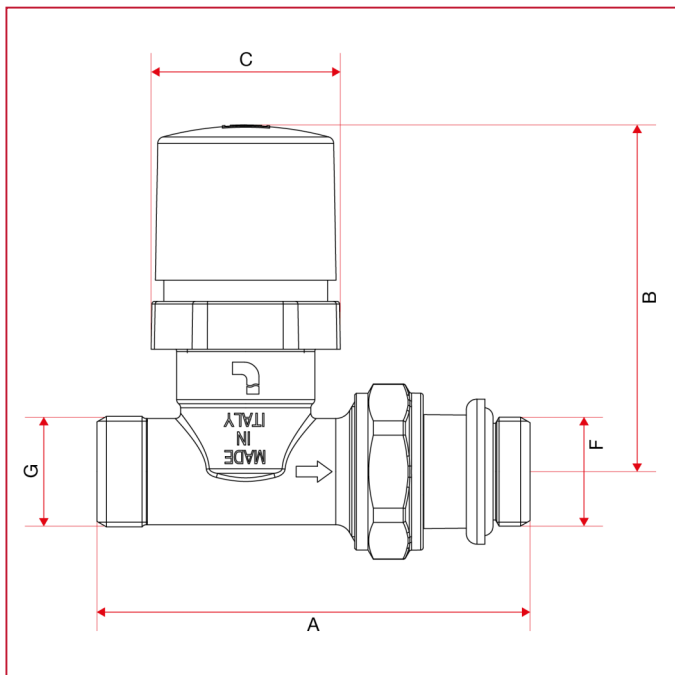

ТЕРМОСТАТИЧЕСКИЕ И ЗАПОРНЫЕ КЛАПАНЫ

895V Прямой термоклапан с ручкой, НР

ГАБАРИТНЫЕ РАЗМЕРЫ

	3/8"	1/2"
DN	10	15
A	75,5	81,5
B	65,3	65,3
C	35,6	35,6
F	3/8"	1/2"
G	1/2"	1/2"
Kg/cm ² bar	10	10
LBS - psi	145	145