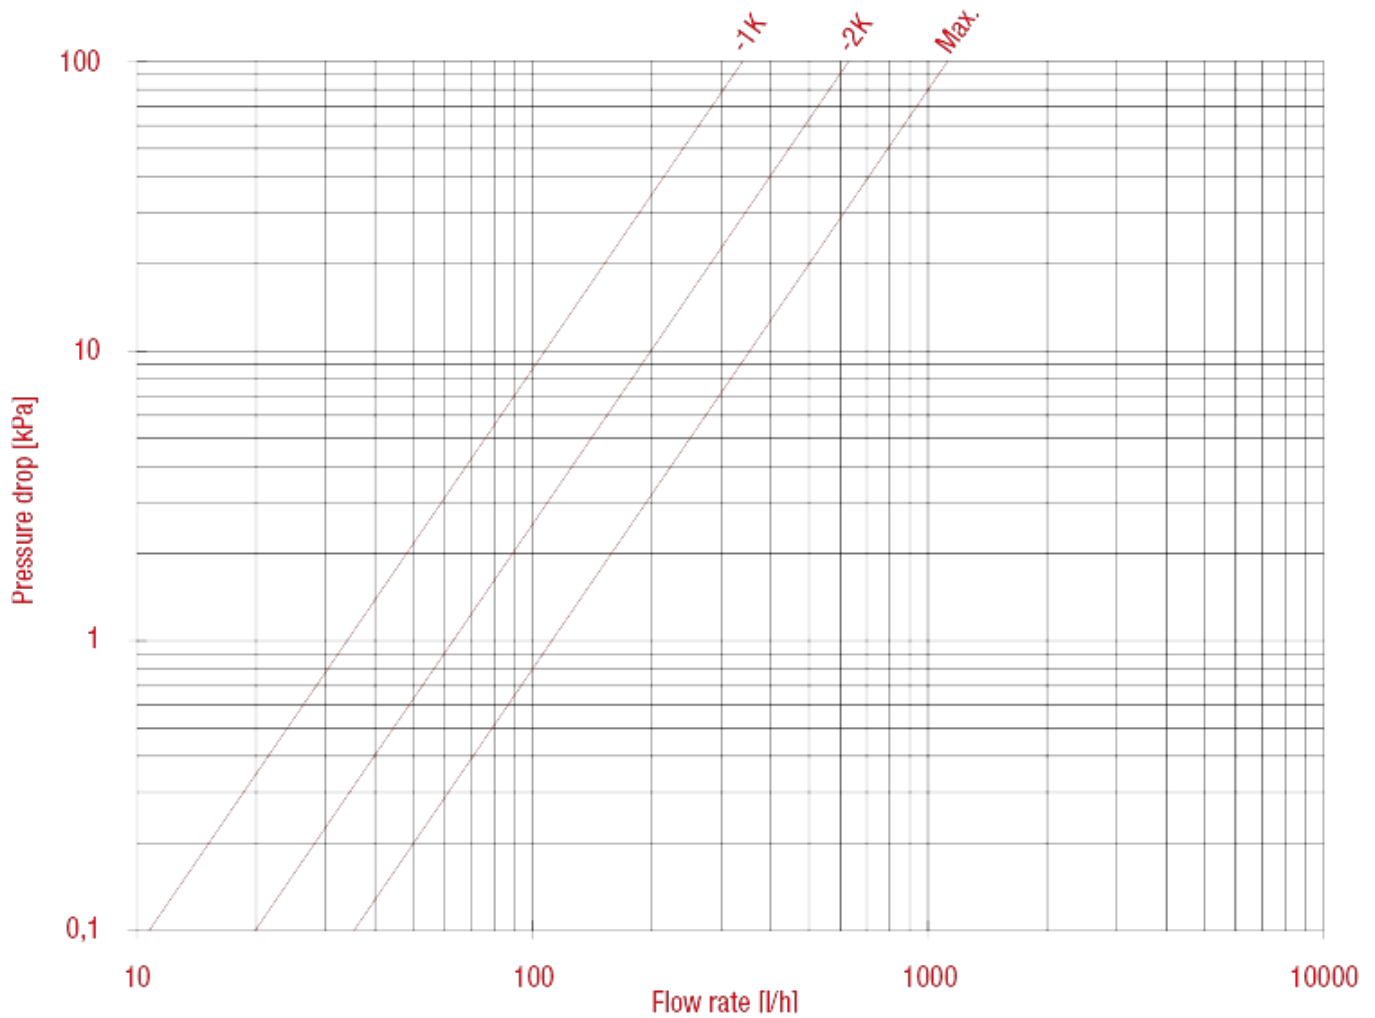

ТЕРМОСТАТИЧЕСКИЕ И ЗАПОРНЫЕ КЛАПАНЫ

895С Прямой термоклапан с колпачком, НР

ГРАФИК ПОТЕРЬ НАГРУЗКИ (с водой), размер 3/8"

KV	3/8"	1/2"
	1K:0,34;2K:0,63;МАКС.:1,12	1K:0,34;2K:0,63;МАКС.:1,32

ТЕРМОСТАТИЧЕСКИЕ И ЗАПОРНЫЕ КЛАПАНЫ

ГРАФИК ПОТЕРЬ НАГРУЗКИ (с водой), размер 1/2"

KV	3/8"	1/2"
	1K:0,34;2K:0,63;МАКС.:1,12	1K:0,34;2K:0,63;МАКС.:1,32