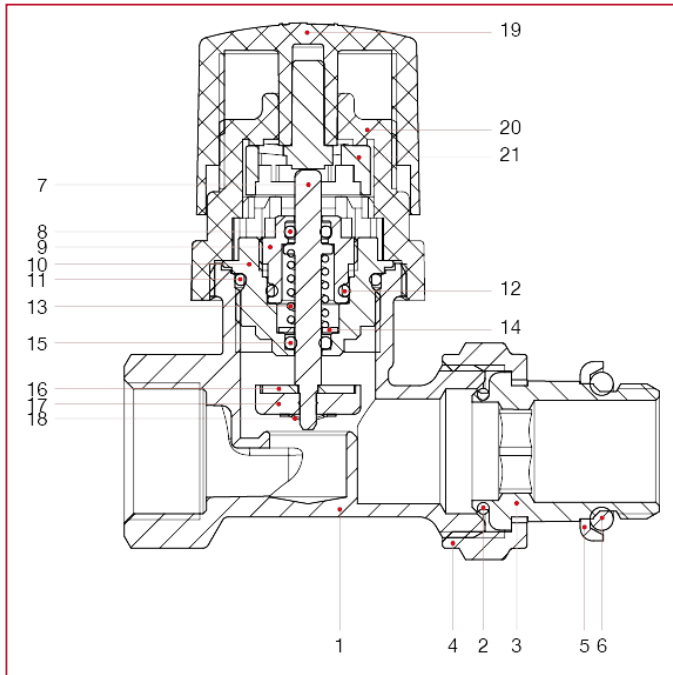

温控阀和锁闭阀

894V 带手柄内牙螺纹直型温控阀

材料

位置	产品说明	N.	材料
1	主体	1	黄铜镀镍 CW617N
2	垫片	1	NBR
3	活接接头	1	黄铜镀镍 CW617N
4	螺母	1	黄铜镀镍 CW617N
5	圆环	1	镀锌钢 Fe
6	垫片	1	NBR
7	阀杆	1	黄铜 CW614N
8	垫片	1	EPDM
9	环形螺母	1	黄铜 CW614N
10	主体	1	黄铜 CW614N
11	O 型圈	1	EPDM
12	O 型圈	1	EPDM
13	弹簧	1	不锈钢 AISI 302
14	垫片	1	不锈钢 AISI 304
15	O 型圈	1	EPDM
16	垫片	1	不锈钢 AISI 304
17	垫片	1	EPDM
18	Seeger	1	不锈钢 AISI 304
19	盖	1	ABS
20	主体	1	ABS
21	钩子	1	聚碳酸酯