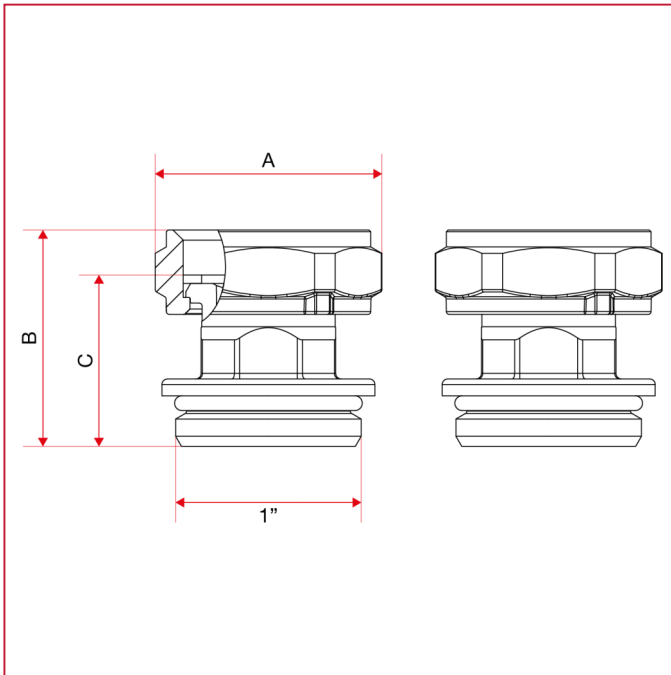

定值混水分水器套件

894K 平底座活接头对

总尺寸

	1"
A	40,5
B	38,5
C	30,5
Kg/cm ² bar	10
LBS - psi	145