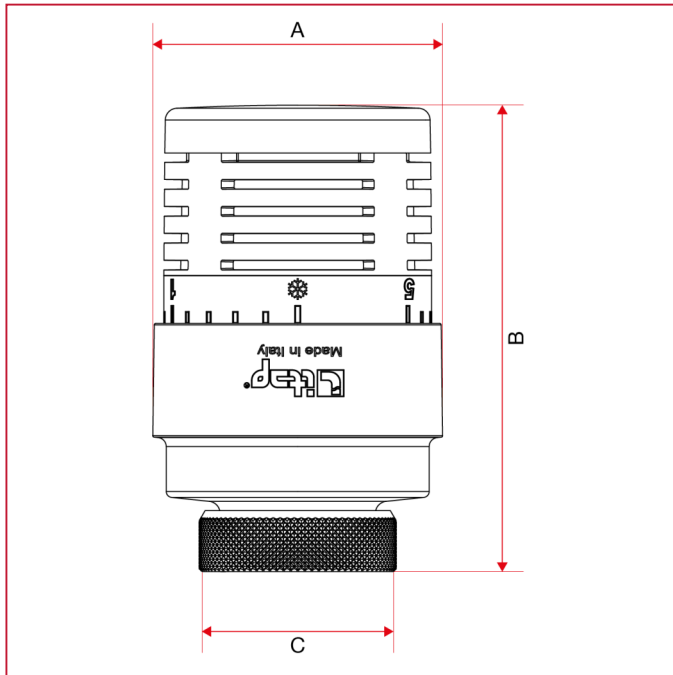

#### 总尺寸

A	48,5
B	78
C	M30x1,5