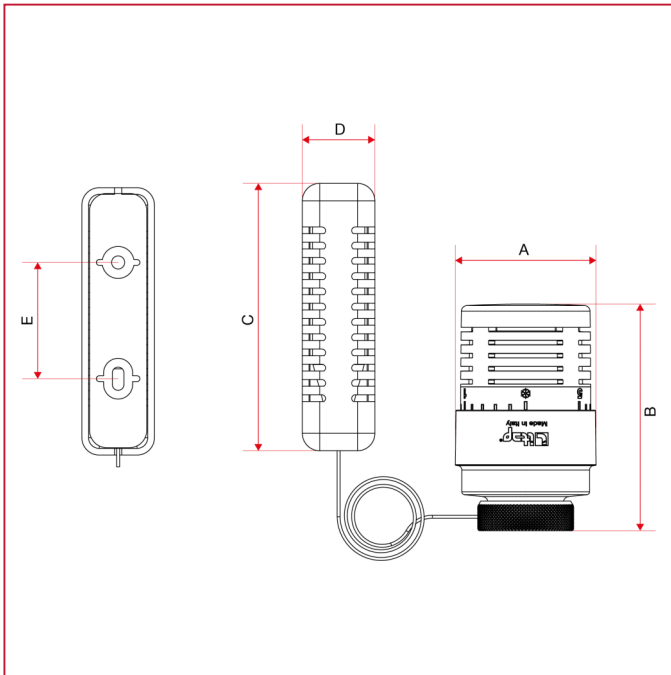

## 891SD 远程控制自动调节温包

### 总尺寸

A	48,5
B	78
C	92
D	25
E	40