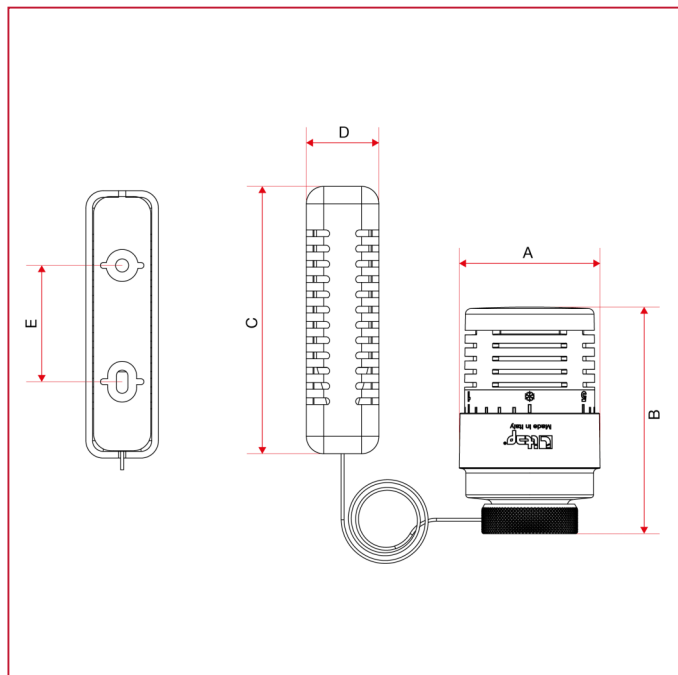

## 891SD Commande thermostatique avec capteur à distance

### DIMENSIONS

A	48,5
B	78
C	92
D	25
E	40