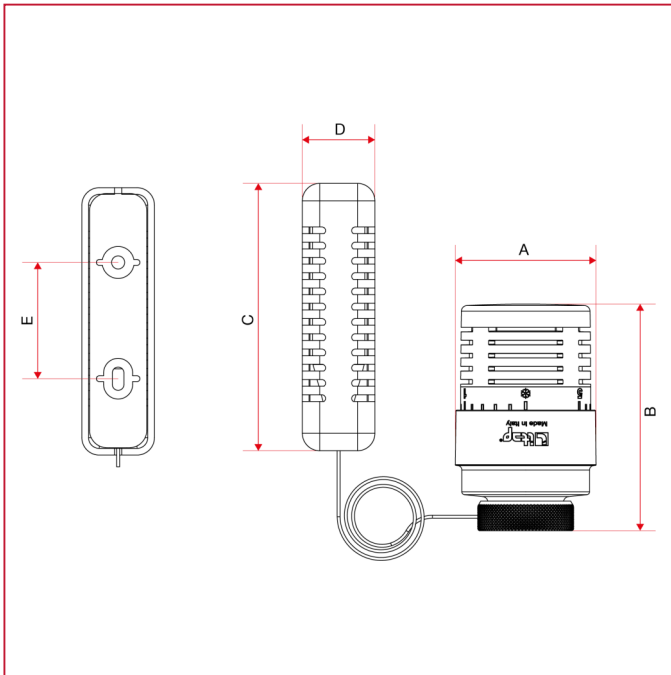

MANDOS TERMOSTÁTICOS

891SD Mando termostático con sensor a distancia

Dimensiones totales

A	48,5
B	78
C	92
D	25
E	40