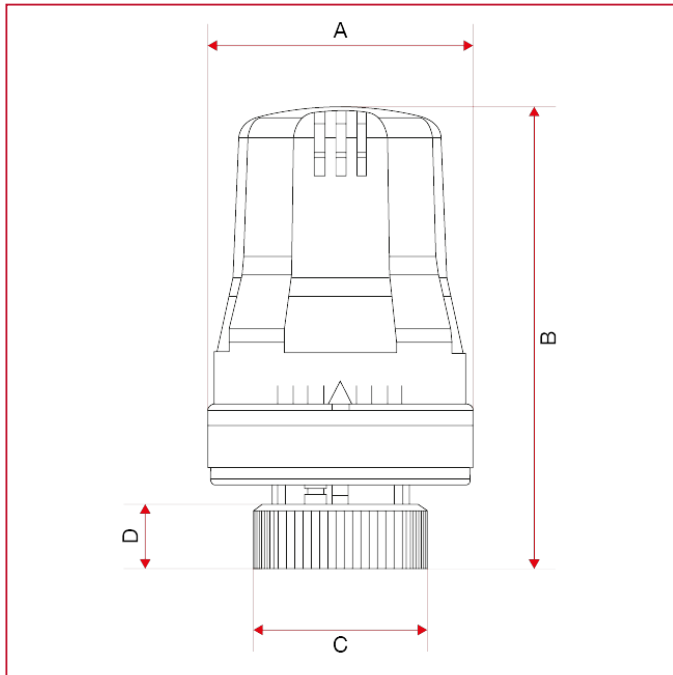

## 891R Mando termostático con elemento sensible de aceite

### Dimensiones totales

A	50
B	82,5
C	33
D	12