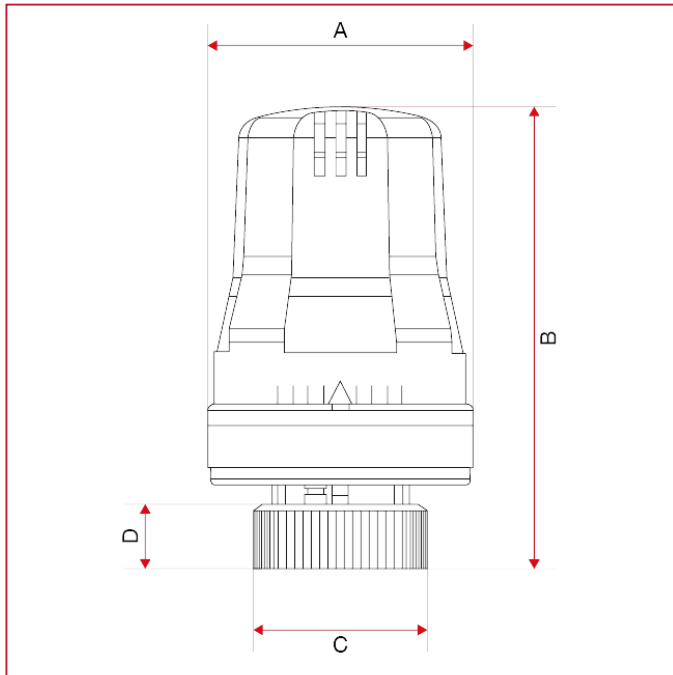

# THERMOSTATIC ACTUATOR

**891R** Thermostatsteuerung mit Fühlelement mit Öl

## GESAMTABMESSUNGEN

A	50
B	82,5
C	33
D	12