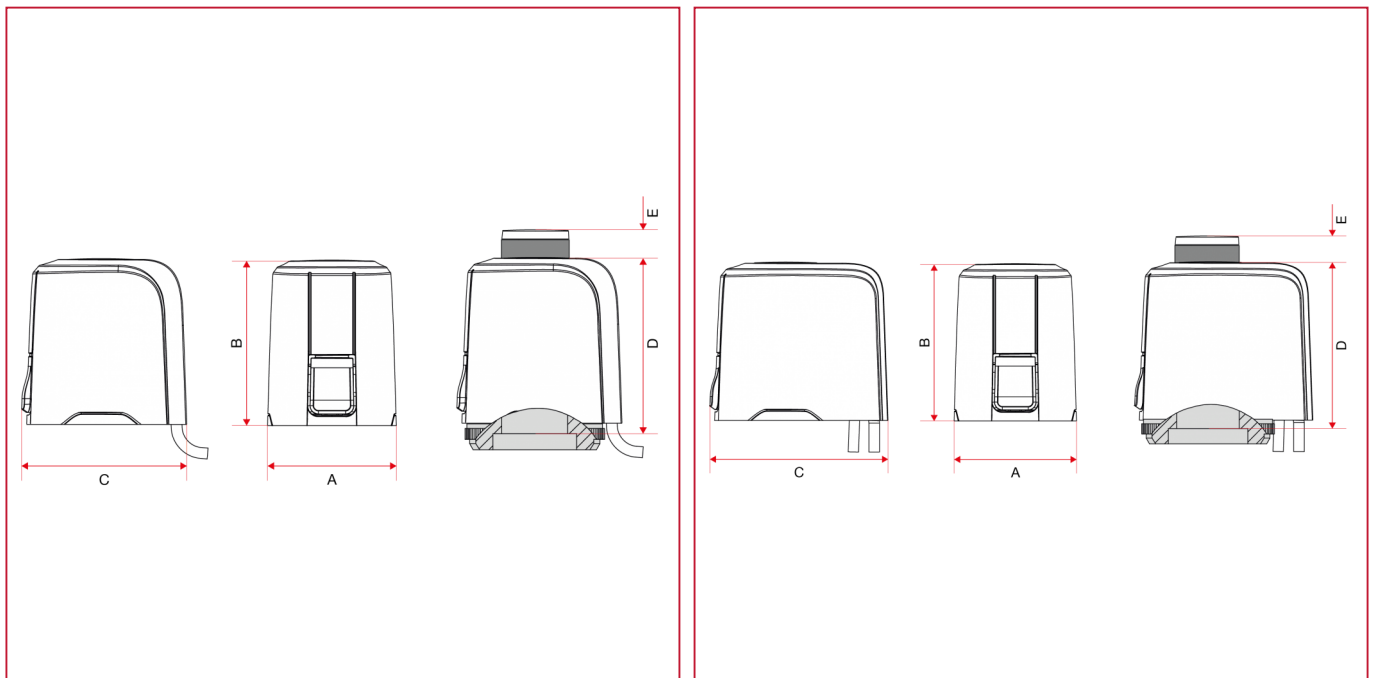

分水器配件

891M 电热执行器

总尺寸

	230-2电 线	230-4电 线
A	39	39
B	50	50
C	50	57,2
D	53	53
E	+8	+8