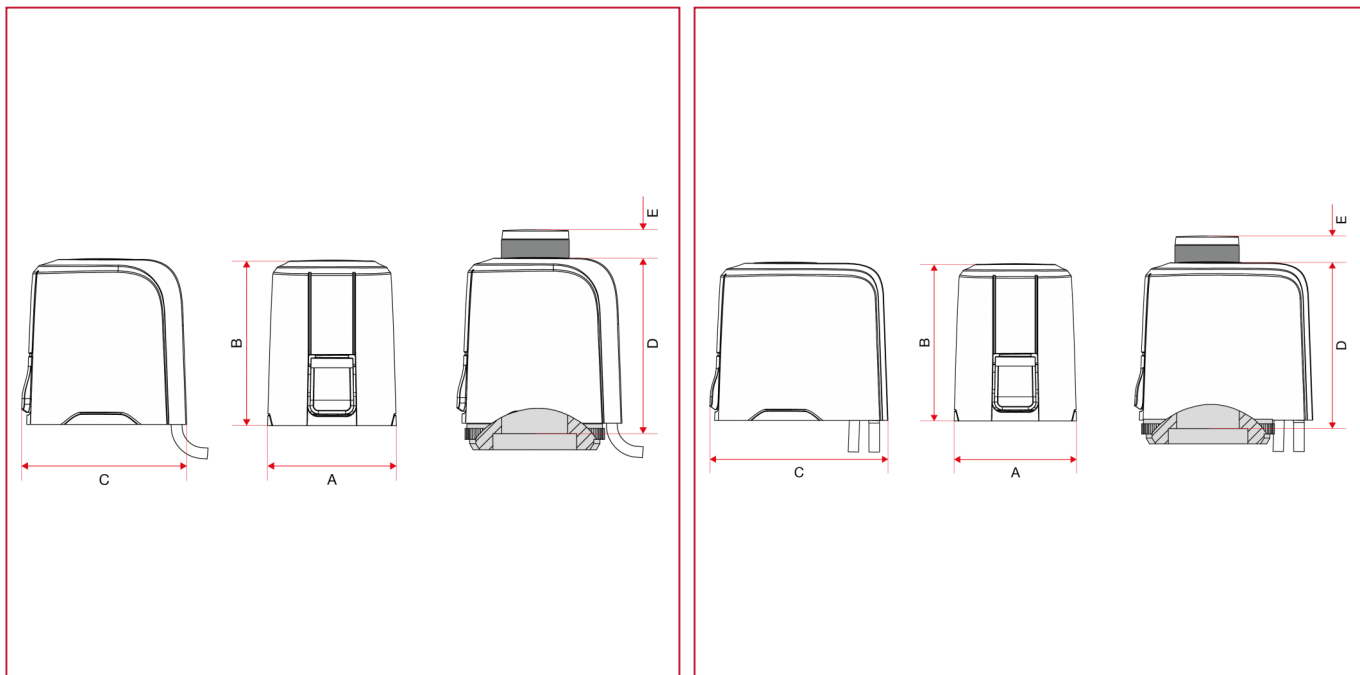

分水器配件

891M 电热执行器

总尺寸

	230-2fili	230-4fili
A	39	39
B	50	50
C	50	57,2
D	53	53
E	+8	+8