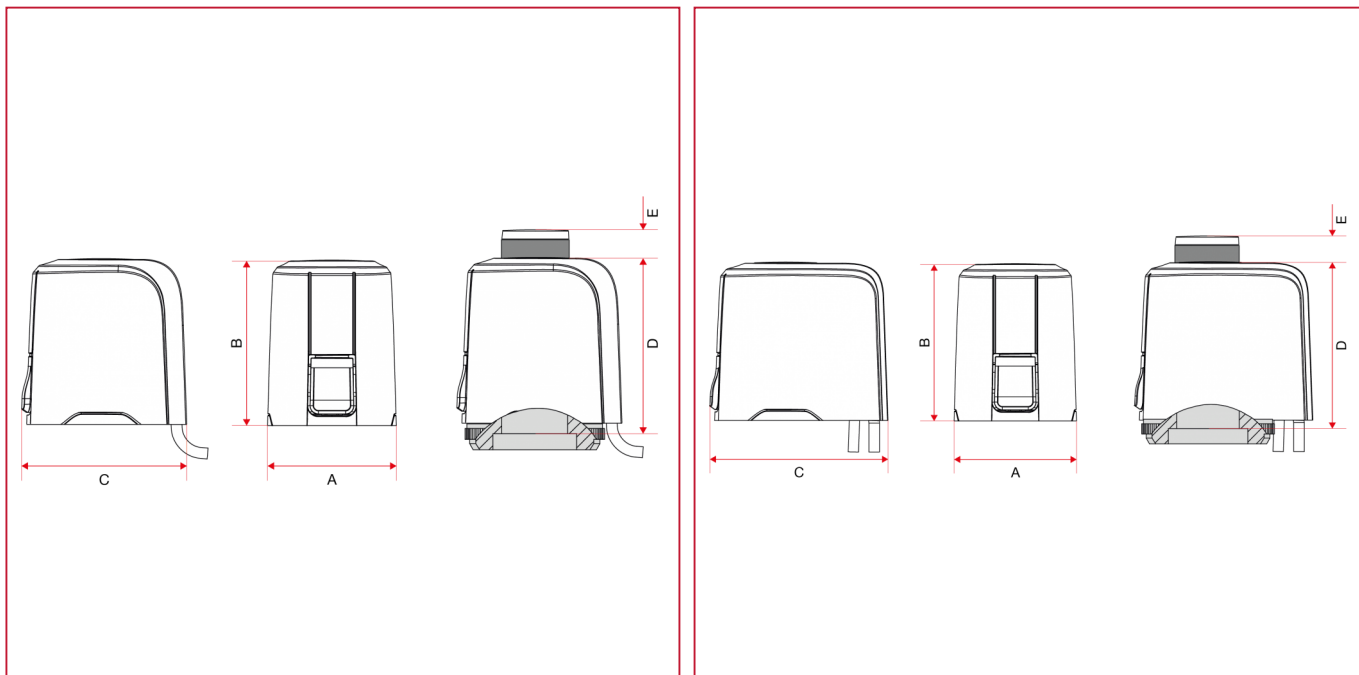

ПРИНАДЛЕЖНОСТИ ДЛЯ КОЛЛЕКТОРОВ

891M Электротермо привод

ГАБАРИТНЫЕ РАЗМЕРЫ

	230-2fili	230-4fili
A	39	39
B	50	50
C	50	57,2
D	53	53
E	+8	+8