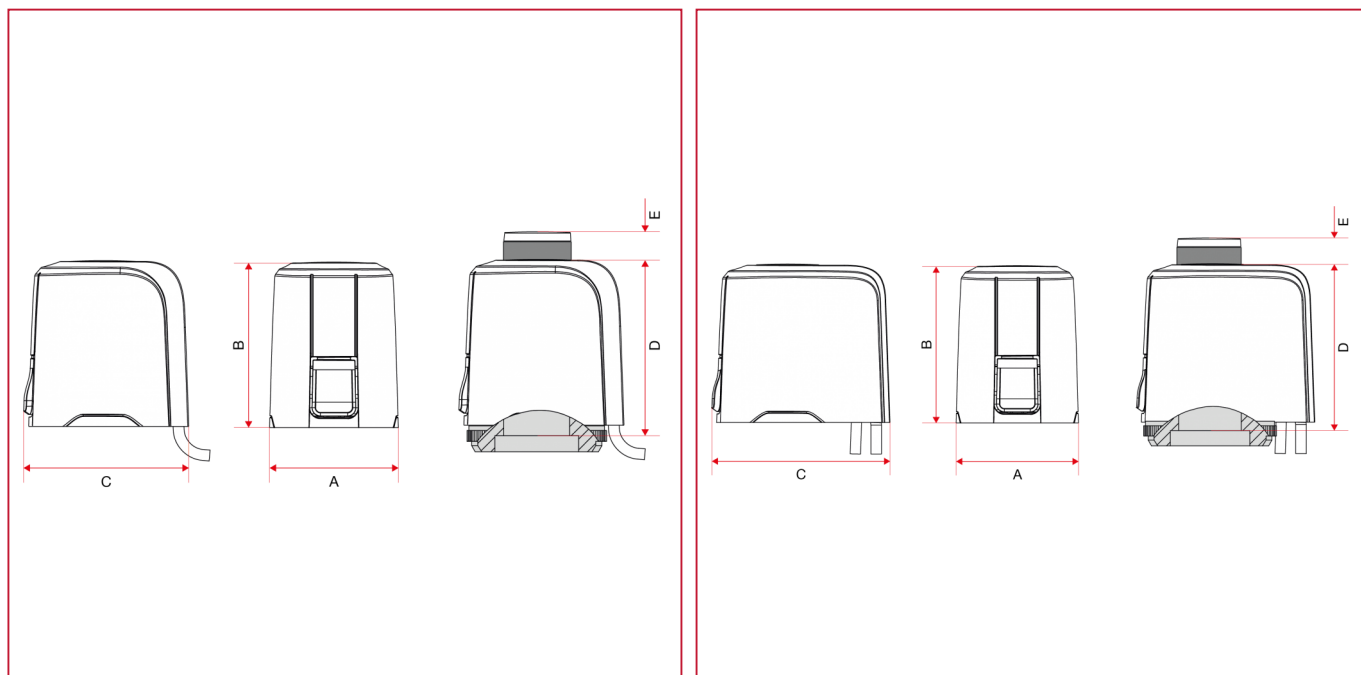

ACCESSORI PER COLLETTORI

891M Comando elettrotermico

INGOMBRI

	230-2fili	230-4fili
A	39	39
B	50	50
C	50	57,2
D	53	53
E	+8	+8