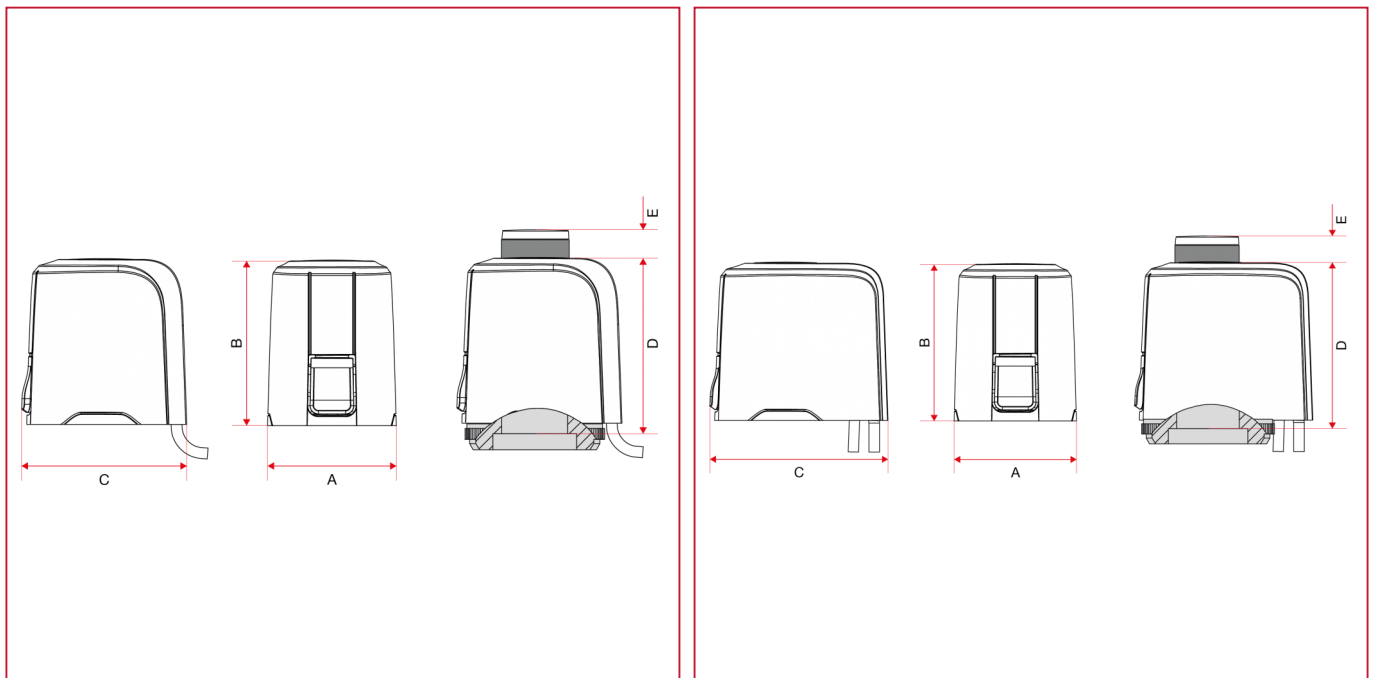

ACCESSOIRES POUR COLLECTEURS

891M Commande électrothermique

DIMENSIONS

	230-2 fils	230-4 fils
A	39	39
B	50	50
C	50	57,2
D	53	53
E	+8	+8