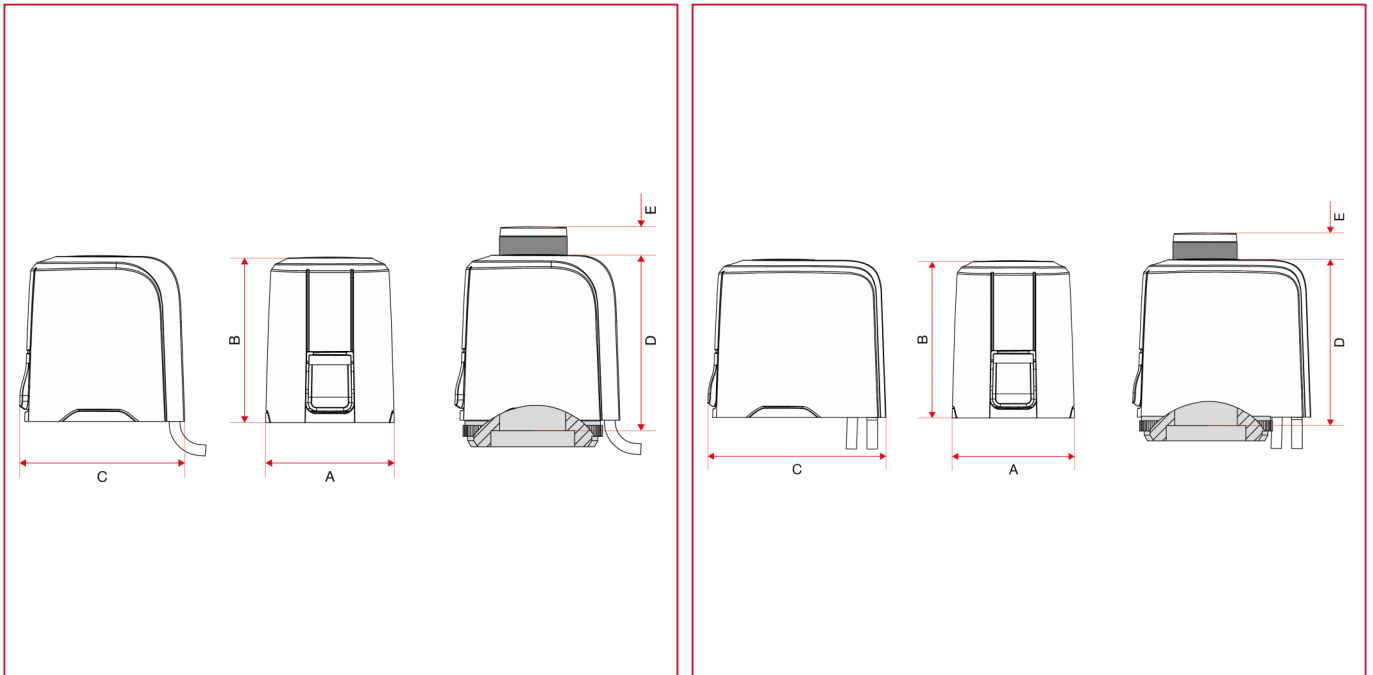

ZUBEHÖRE FÜR VORMONTIERTE HEIZKREISVERTEILER

891M Elektrothermische Steuerung

GESAMTABMESSUNGEN

	230-2fil	230-4fil
A	39	39
B	50	50
C	50	57,2
D	53	53
E	+8	+8