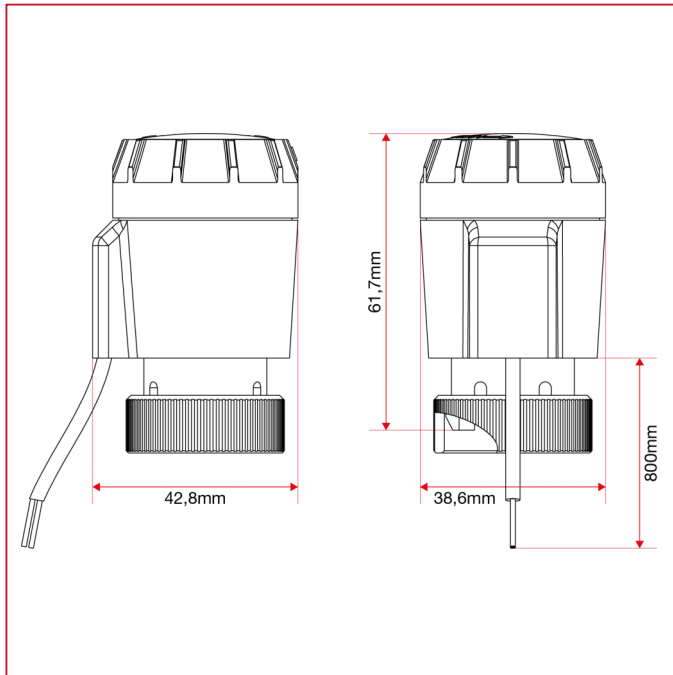

分水器配件

891MR 电热执行器

总尺寸

230-2电
线