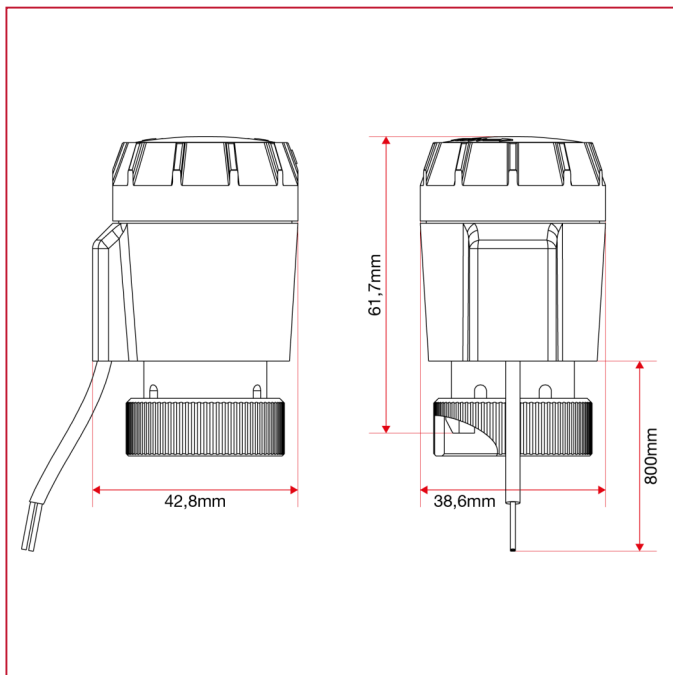

ACCESSORI PER COLLETTORI

891MR Comando elettrotermico

INGOMBRI

230-2fili